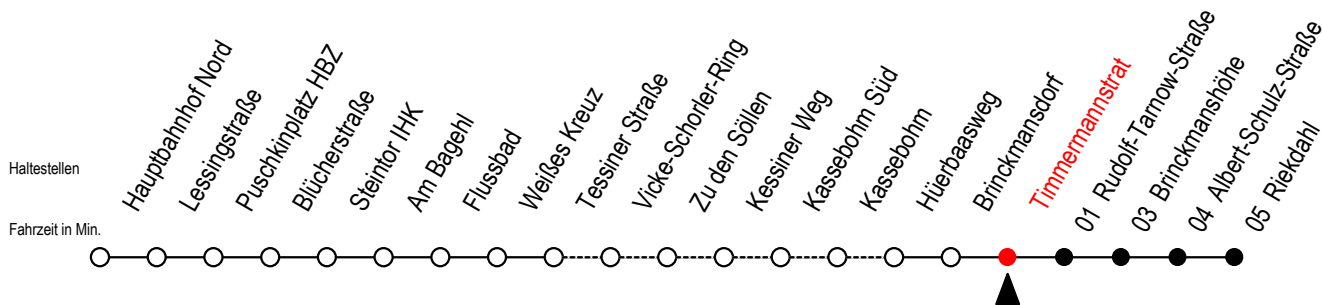

# 23 Timmermannstrat

Gültig ab 01.05.2021

Alle Angaben ohne Gewähr

Richtung: Riekdahl

S = fährt an Schultagen\*

\* Ferientermine siehe Infoblatt