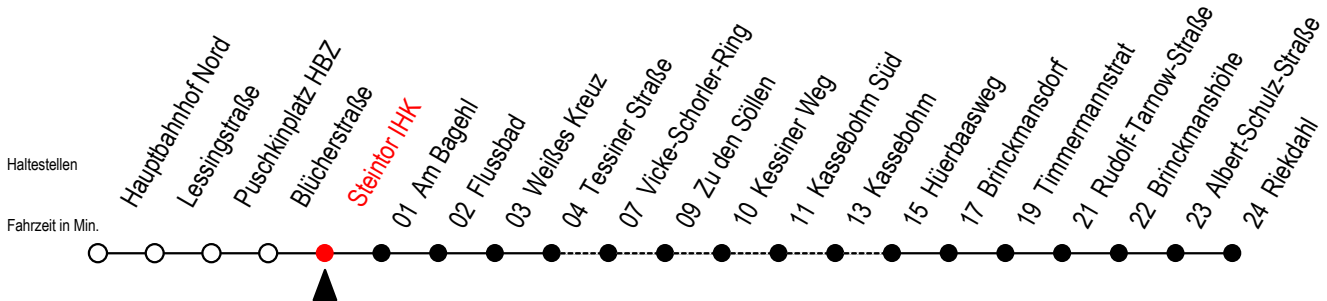

23 Steintor IHK

Gültig ab 01.05.2021

Alle Angaben ohne Gewähr

Richtung: Riekdahl

Bitte beachten Sie auch die Linie 22

Uhr Montag - Freitag

Uhr Samstag

Uhr Sonntag - Feiertag

4	14	44		4	--	4	--
5	14	34	44	5	--	5	--
6	09	29	41 ^S 49	6	09 ^K 39 ^K	6	--
7	09	29	49	7	09 ^K 39 ^K	7	--
8	09	29	49	8	09 ^K 39 ^K	8	10 ^K 40 ^K
9	09	29	49	9	09 ^K 39	9	10 ^K 40 ^K
10	09	29	49	10	09 39	10	10 ^K 40 ^K
11	09	29	49	11	09 39	11	10 ^K 40 ^K
12	09	29	49	12	09 39	12	10 ^K 40 ^K
13	09	29	49	13	09 39	13	10 ^K 40 ^K
14	09	29	49	14	09 39	14	10 ^K 40 ^K
15	09	29	49	15	09 39	15	10 ^K 40 ^K
16	09	29	49	16	09 39	16	10 ^K 40 ^K
17	09	29	49	17	09 39	17	10 ^K 40 ^K
18	09	29	49	18	09 39	18	10 ^K 40 ^K
19	09	39		19	09 39	19	10 ^K 40 ^K
20	09	39 ^K		20	09 ^K 39 ^K	20	09 ^K 39 ^K
21	09 ^K 39 ^K			21	09 ^K 39 ^K	21	09 ^K 39 ^K
22	09 ^K 39 ^K			22	09 ^K 39 ^K	22	09 ^K 39 ^K
23	09 ^K 39 ^K			23	09 ^K 39 ^K	23	09 ^K 39 ^K
0	09 ^K			0	09 ^K	0	09 ^K

K = fährt über Vicke-Schorler-Ring - Kassebohm Süd - Kassebohm **S** = fährt an Schultagen*

* Ferientermine siehe Infoblatt