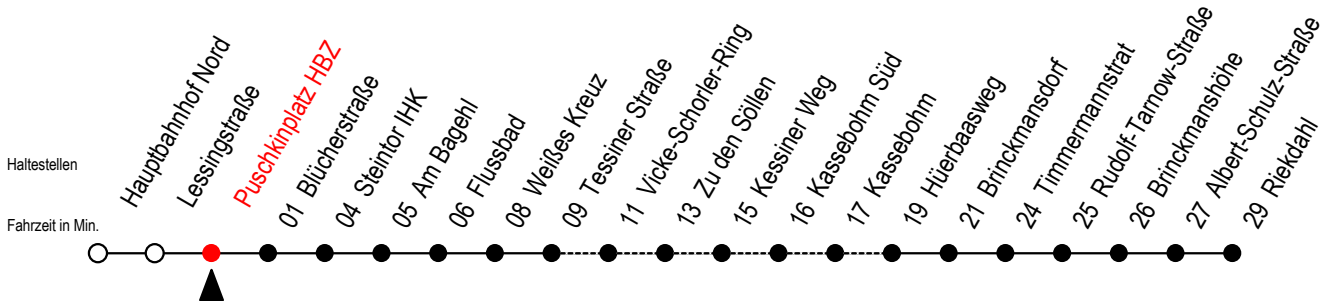

# 23 Puschkinplatz HBZ

Gültig ab 01.05.2021

Alle Angaben ohne Gewähr

Richtung: Riekdahl

Bitte beachten Sie auch die Linie 22

K = fährt über Vicke-Schorler-Ring - Kassebohm Süd - Kassebohm

\* Ferientermine siehe Infoblatt