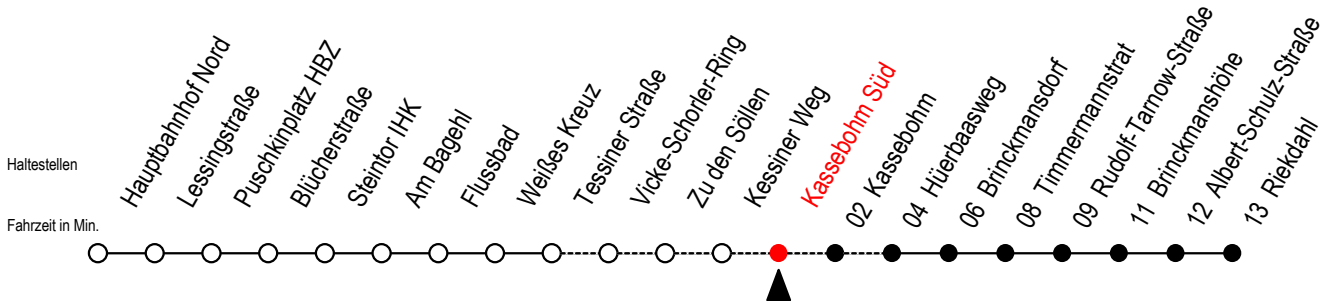

23 Kassebohm Süd

Gültig ab 01.05.2021

Alle Angaben ohne Gewähr

Richtung: Riekdahl

Bitte beachten Sie auch die Linie 22

Uhr Montag - Freitag		Uhr Samstag		Uhr Sonntag - Feiertag	
6	--	6	20 50	6	--
7	--	7	20 50	7	--
8	--	8	20 50	8	20 50
9	--	9	20	9	20 50
10	--	10	--	10	20 50
11	--	11	--	11	20 50
12	--	12	--	12	20 50
13	--	13	--	13	20 50
14	--	14	--	14	20 50
15	--	15	--	15	20 50
16	--	16	--	16	20 50
17	--	17	--	17	20 50
18	--	18	--	18	20 50
19	--	19	--	19	20 50
20	49	20	19 49	20	19 49
21	19 49	21	19 49	21	19 49
22	19 49	22	19 49	22	19 49
23	19 49	23	19 49	23	19 49
0	19	0	19	0	19