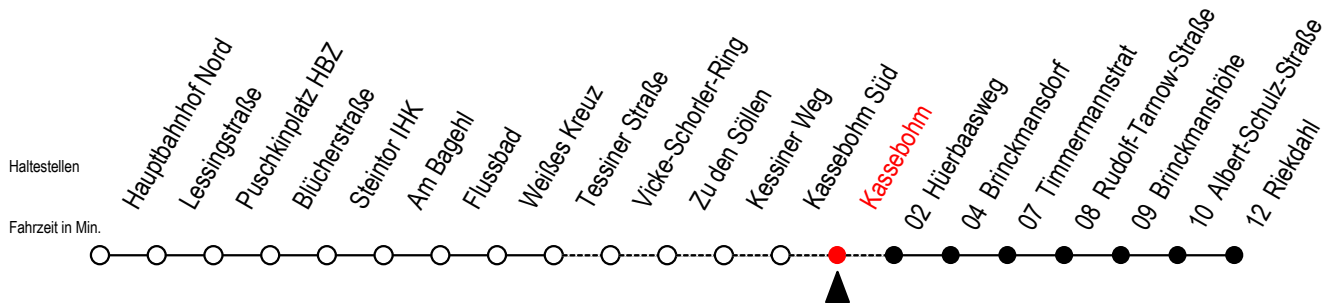

23 Kassebohm

Gültig ab 01.05.2021

Alle Angaben ohne Gewähr

Richtung: Riekdahl

Uhr Montag - Freitag

Uhr Samstag

Uhr Sonntag - Feiertag

6	--	6	21	51	6	--
7	--	7	21	51	7	--
8	--	8	21	51	8	22 52
9	--	9	21		9	22 52
10	--	10	--		10	22 52
11	--	11	--		11	22 52
12	--	12	--		12	22 52
13	--	13	--		13	22 52
14	--	14	--		14	22 52
15	--	15	--		15	22 52
16	--	16	--		16	22 52
17	--	17	--		17	22 52
18	--	18	--		18	22 52
19	--	19	--		19	22 52
20	51	20	21	51	20	21 51
21	21 51	21	21	51	21	21 51
22	21 51	22	21	51	22	21 51
23	21 51	23	21	51	23	21 51
0	21	0	21		0	21