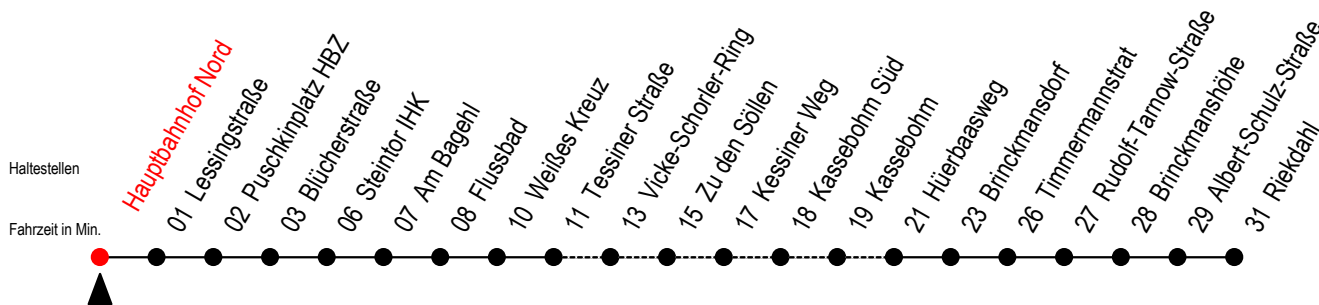

23 Hauptbahnhof Nord

Gültig ab 01.05.2021

Alle Angaben ohne Gewähr

Richtung: Riekdahl

Bitte beachten Sie auch die Linie 22

Uhr Montag - Freitag

Uhr Samstag

Uhr Sonntag - Feiertag

4	08 38	4	--	4	--
5	08 38	5	--	5	--
6	03 23 43	6	03 ^K 33 ^K	6	--
7	03 23 43	7	03 ^K 33 ^K	7	--
8	03 23 43	8	03 ^K 33 ^K	8	04 ^K 34 ^K
9	03 23 43	9	03 ^K 33	9	04 ^K 34 ^K
10	03 23 43	10	03 33	10	04 ^K 34 ^K
11	03 23 43	11	03 33	11	04 ^K 34 ^K
12	03 23 43	12	03 33	12	04 ^K 34 ^K
13	03 23 43	13	03 33	13	04 ^K 34 ^K
14	03 23 43	14	03 33	14	04 ^K 34 ^K
15	03 23 43	15	03 33	15	04 ^K 34 ^K
16	03 23 43	16	03 33	16	04 ^K 34 ^K
17	03 23 43	17	03 33	17	04 ^K 34 ^K
18	03 23 43	18	03 33	18	04 ^K 34 ^K
19	03 33	19	03 33	19	04 ^K 34 ^K
20	03 33 ^K	20	03 ^K 33 ^K	20	03 ^K 33 ^K
21	03 ^K 33 ^K	21	03 ^K 33 ^K	21	03 ^K 33 ^K
22	03 ^K 33 ^K	22	03 ^K 33 ^K	22	03 ^K 33 ^K
23	03 ^K 33 ^K	23	03 ^K 33 ^K	23	03 ^K 33 ^K
0	03 ^K	0	03 ^K	0	03 ^K

K = fährt über Vicke-Schorler-Ring - Kassebohm Süd - Kassebohm

* Ferientermine siehe Infoblatt