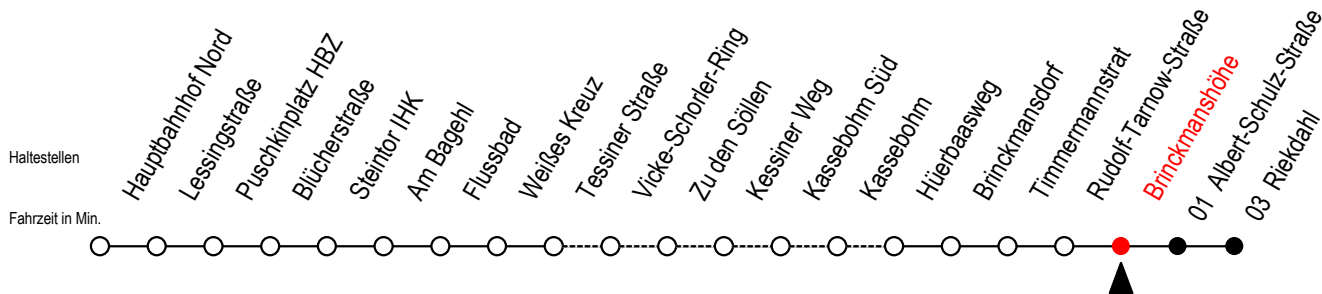

23 Brinckmanshöhe

Gültig ab 01.05.2021

Alle Angaben ohne Gewähr

Richtung: Riekdahl

Uhr Montag - Freitag

Uhr Samstag

Uhr Sonntag - Feiertag

4	25 55	4	--	4	--
5	25 45 56	5	--	5	--
6	21 41 53 ^S	6	29 59	6	--
7	01 21 41	7	29 59	7	--
8	01 21 41	8	29 59	8	30
9	01 21 41	9	29 51	9	00 30
10	01 21 41	10	20 50	10	00 30
11	01 21 41	11	20 50	11	00 30
12	01 21 41	12	20 50	12	00 30
13	01 21 41	13	20 50	13	00 30
14	01 21 41	14	20 50	14	00 30
15	01 21 41	15	20 50	15	00 30
16	01 21 41	16	20 50	16	00 30
17	01 21 41	17	20 50	17	00 30
18	01 21 41	18	20 50	18	00 30
19	01 20 50	19	20 50	19	00 30
20	20 58	20	28 58	20	00 28 58
21	28 58	21	28 58	21	28 58
22	28 58	22	28 58	22	28 58
23	28 58	23	28 58	23	28 58
0	28	0	28	0	28

S = fährt an Schultagen*

* Ferientermine siehe Infoblatt