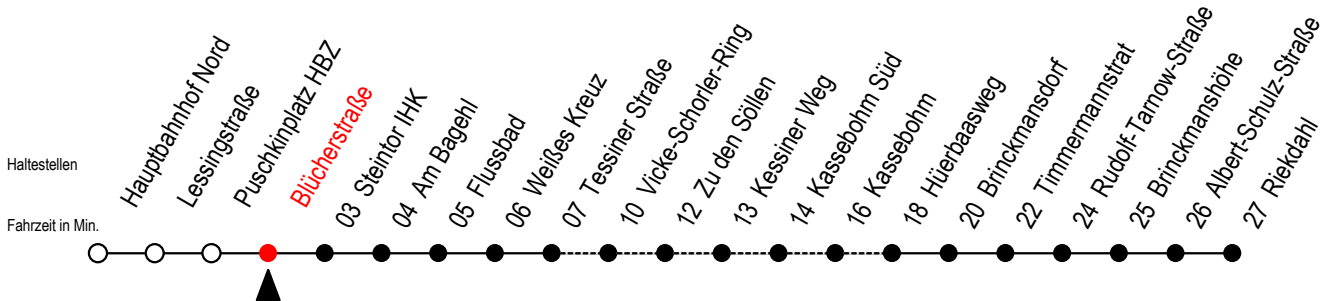

# 23 Blücherstraße

Gültig ab 01.05.2021

Alle Angaben ohne Gewähr

Richtung: Riekdahl

Bitte beachten Sie auch die Linie 22

**K** = fährt über Vicke-Schorler-Ring - Kassebohm Süd - Kassebohm

\* Ferientermine siehe Infoblatt