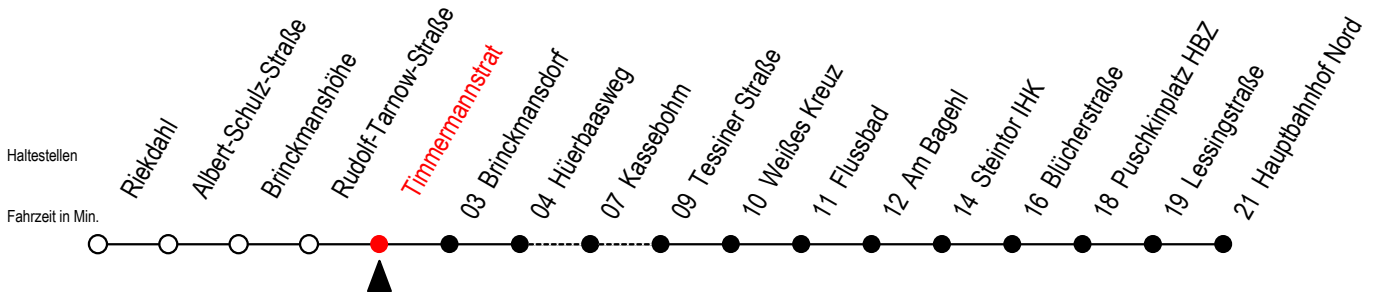

23 Timmermannstrat

Gültig ab 01.05.2021

Alle Angaben ohne Gewähr

Richtung: Hauptbahnhof Nord

Uhr Montag - Freitag

Uhr Samstag

Uhr Sonntag - Feiertag

4	05 35	4	--	4	--
5	05 33 53	5	47 ^K	5	--
6	13 33 53	6	17 ^K 47 ^K	6	--
7	03 ^{BS} 13 33 53	7	17 ^K 47 ^K	7	48 ^K
8	13 33 53	8	17 ^K 47 ^K	8	18 ^K 48 ^K
9	13 33 53	9	17 ^K 41	9	18 ^K 48 ^K
10	13 33 53	10	11 41	10	18 ^K 48 ^K
11	13 33 53	11	11 41	11	18 ^K 48 ^K
12	13 33 53	12	11 41	12	18 ^K 48 ^K
13	13 33 53	13	11 41	13	18 ^K 48 ^K
14	13 33 53	14	11 41	14	18 ^K 48 ^K
15	13 33 53	15	11 41	15	18 ^K 48 ^K
16	13 33 53	16	11 41	16	18 ^K 48 ^K
17	13 33 53	17	11 41	17	18 ^K 48 ^K
18	13 41	18	11 41	18	18 ^K 48 ^K
19	11 41	19	11 41	19	18 ^K 48 ^K
20	11 37 ^K	20	07 ^K 37 ^K	20	17 ^K 37 ^K
21	07 ^K 37 ^K	21	07 ^K 37 ^K	21	07 ^K 37 ^K
22	07 ^K 37 ^K	22	07 ^K 37 ^K	22	07 ^K 37 ^K
23	07 ^K 37 ^K	23	07 ^K 37 ^K	23	07 ^K 37 ^K

K = fährt über Kassebohm

B = ab Hbf- Nord als Linie 27 bis Mendelejewstraße

S = fährt an Schultagen*

* Ferientermine siehe Infoblatt