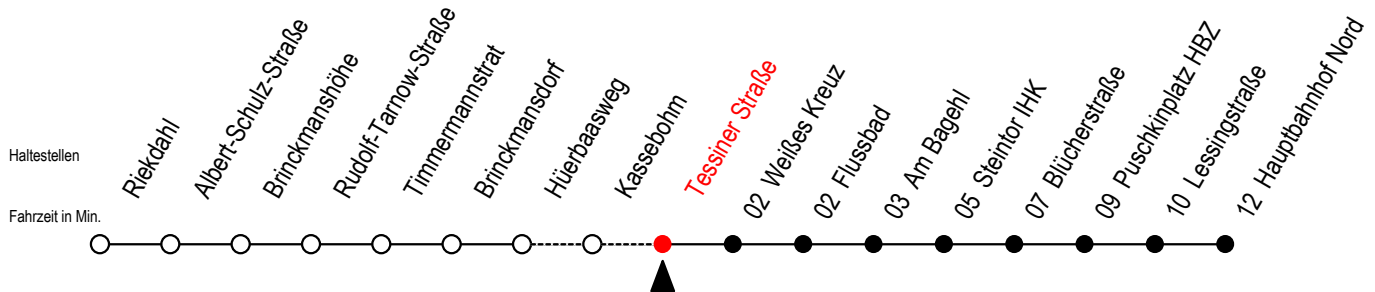

23 Tessiner Straße

Gültig ab 01.05.2021

Alle Angaben ohne Gewähr

Richtung: Hauptbahnhof Nord

Bitte beachten Sie auch die Linie 22

Uhr Montag - Freitag

Uhr Samstag

Uhr Sonntag - Feiertag

4	39			4	--			4	--	
5	09	38	58	5	54			5	--	
6	18	38	58	6	25	55		6	--	
7	08 ^{BS}	18	38	58	7	25	55	7	56	
8	18	38	58	8	25	55		8	26	56
9	18	38	58	9	25	45		9	26	56
10	18	38	58	10	15	45		10	26	56
11	18	38	58	11	15	45		11	26	56
12	18	38	58	12	15	45		12	26	56
13	18	38	58	13	15	45		13	26	56
14	18	38	58	14	15	45		14	26	56
15	18	38	58	15	15	45		15	26	56
16	18	38	58	16	15	45		16	26	56
17	18	38	58	17	15	45		17	26	56
18	18	45		18	15	45		18	26	56
19	15	45		19	15	45		19	26	56
20	15	44		20	14	44		20	24	44
21	14	44		21	14	44		21	14	44
22	14	44		22	14	44		22	14	44
23	14	44		23	14	44		23	14	44

B = ab Hbf- Nord als Linie 27 bis Mendelejewstraße S = fährt an Schultagen*

* Ferientermine siehe Infoblatt