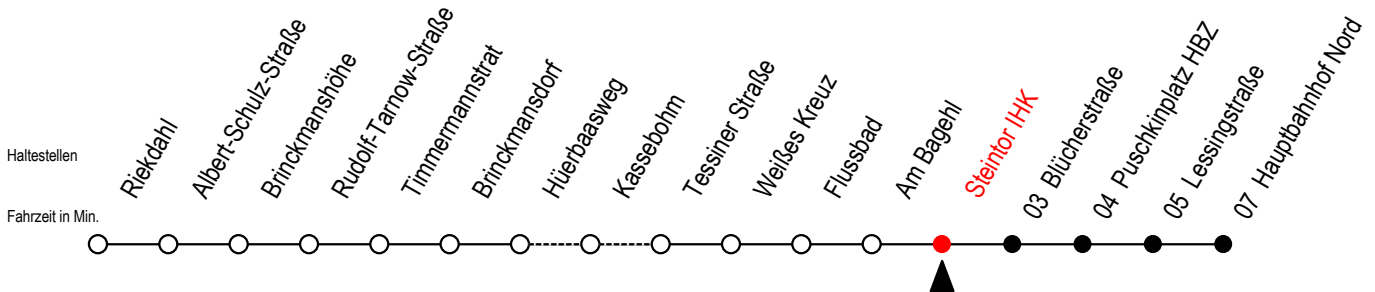

# 23 Steintor IHK

Gültig ab 01.05.2021

Alle Angaben ohne Gewähr

Richtung: Hauptbahnhof Nord

Bitte beachten Sie auch die Linie 22

B = ab Hbf- Nord als Linie 27 bis Mendelejewstraße S = fährt an Schultagen\*

\* Ferientermine siehe Infoblatt