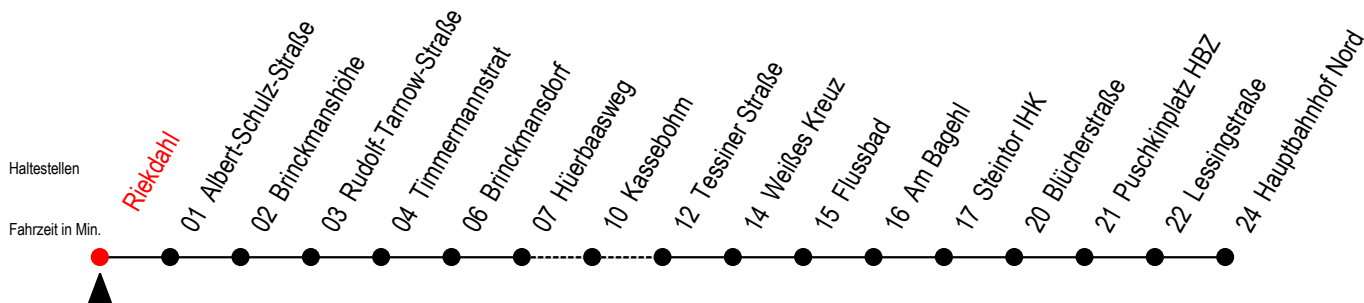

# 23 Riekdahl

Gültig ab 01.05.2021

Alle Angaben ohne Gewähr

**Richtung: Hauptbahnhof Nord**

Uhr Montag - Freitag			Uhr Samstag		Uhr Sonntag - Feiertag	
4	02	32	4	--	4	--
5	02	30 50	5	44 <sup>K</sup>	5	--
6	10	30 50	6	14 <sup>K</sup> 44 <sup>K</sup>	6	--
7	00 <sup>BS</sup>	10 30 50	7	14 <sup>K</sup> 44 <sup>K</sup>	7	45 <sup>K</sup>
8	10	30 50	8	14 <sup>K</sup> 44 <sup>K</sup>	8	15 <sup>K</sup> 45 <sup>K</sup>
9	10	30 50	9	14 <sup>K</sup> 38	9	15 <sup>K</sup> 45 <sup>K</sup>
10	10	30 50	10	08 38	10	15 <sup>K</sup> 45 <sup>K</sup>
11	10	30 50	11	08 38	11	15 <sup>K</sup> 45 <sup>K</sup>
12	10	30 50	12	08 38	12	15 <sup>K</sup> 45 <sup>K</sup>
13	10	30 50	13	08 38	13	15 <sup>K</sup> 45 <sup>K</sup>
14	10	30 50	14	08 38	14	15 <sup>K</sup> 45 <sup>K</sup>
15	10	30 50	15	08 38	15	15 <sup>K</sup> 45 <sup>K</sup>
16	10	30 50	16	08 38	16	15 <sup>K</sup> 45 <sup>K</sup>
17	10	30 50	17	08 38	17	15 <sup>K</sup> 45 <sup>K</sup>
18	10	38	18	08 38	18	15 <sup>K</sup> 45 <sup>K</sup>
19	08	38	19	08 38	19	15 <sup>K</sup> 45 <sup>K</sup>
20	08	34 <sup>K</sup>	20	04 <sup>K</sup> 34 <sup>K</sup>	20	14 <sup>K</sup> 34 <sup>K</sup>
21	04 <sup>K</sup>	34 <sup>K</sup>	21	04 <sup>K</sup> 34 <sup>K</sup>	21	04 <sup>K</sup> 34 <sup>K</sup>
22	04 <sup>K</sup>	34 <sup>K</sup>	22	04 <sup>K</sup> 34 <sup>K</sup>	22	04 <sup>K</sup> 34 <sup>K</sup>
23	04 <sup>K</sup>	34 <sup>K</sup>	23	04 <sup>K</sup> 34 <sup>K</sup>	23	04 <sup>K</sup> 34 <sup>K</sup>

**K** = fährt über Kassebohm

**B** = ab Hbf- Nord als Linie 27 bis Mendelejewstraße

**S** = fährt an Schultagen\*

\* Ferientermine siehe Infoblatt