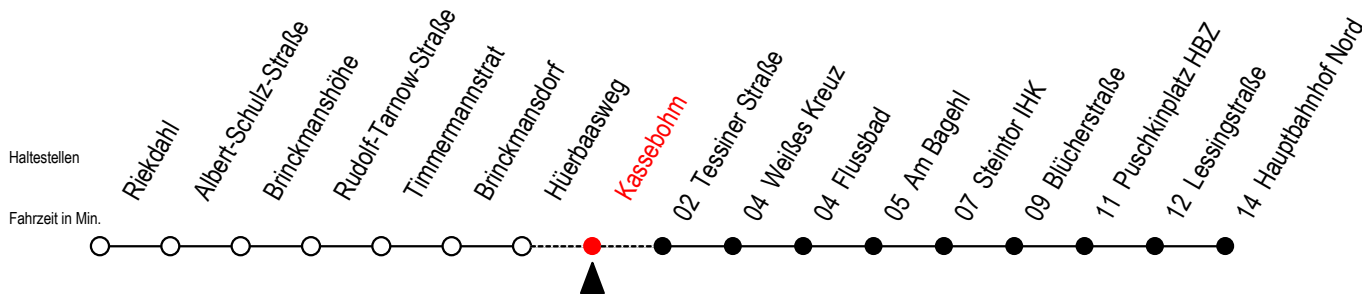

23 Kassebohm

Gültig ab 01.05.2021

Alle Angaben ohne Gewähr

Richtung: Hauptbahnhof Nord

Uhr Montag - Freitag

Uhr Samstag

Uhr Sonntag - Feiertag

5	--	5	52	5	--
6	--	6	23 53	6	--
7	--	7	23 53	7	54
8	--	8	23 53	8	24 54
9	--	9	23	9	24 54
10	--	10	--	10	24 54
11	--	11	--	11	24 54
12	--	12	--	12	24 54
13	--	13	--	13	24 54
14	--	14	--	14	24 54
15	--	15	--	15	24 54
16	--	16	--	16	24 54
17	--	17	--	17	24 54
18	--	18	--	18	24 54
19	--	19	--	19	24 54
20	42	20	12 42	20	22 42
21	12 42	21	12 42	21	12 42
22	12 42	22	12 42	22	12 42
23	12 42	23	12 42	23	12 42