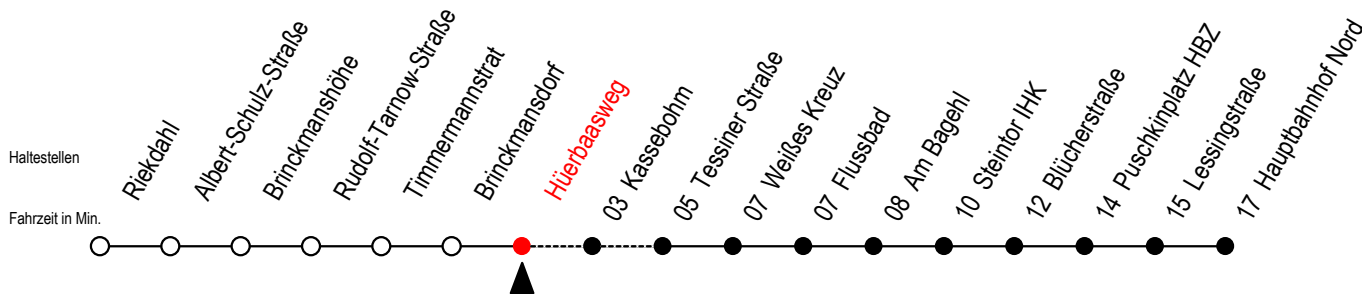

23 Hürbaasweg

Gültig ab 01.05.2021

Alle Angaben ohne Gewähr

Richtung: Hauptbahnhof Nord

Uhr Montag - Freitag

Uhr Samstag

Uhr Sonntag - Feiertag

4	06 38	4	--	4	--
5	08 37 57	5	49 ^K	5	--
6	17 37 57	6	20 ^K 50 ^K	6	--
7	07 ^{BS} 17 37 57	7	20 ^K 50 ^K	7	51 ^K
8	17 37 57	8	20 ^K 50 ^K	8	21 ^K 51 ^K
9	17 37 57	9	20 ^K 44	9	21 ^K 51 ^K
10	17 37 57	10	14 44	10	21 ^K 51 ^K
11	17 37 57	11	14 44	11	21 ^K 51 ^K
12	17 37 57	12	14 44	12	21 ^K 51 ^K
13	17 37 57	13	14 44	13	21 ^K 51 ^K
14	17 37 57	14	14 44	14	21 ^K 51 ^K
15	17 37 57	15	14 44	15	21 ^K 51 ^K
16	17 37 57	16	14 44	16	21 ^K 51 ^K
17	17 37 57	17	14 44	17	21 ^K 51 ^K
18	17 44	18	14 44	18	21 ^K 51 ^K
19	14 44	19	14 44	19	21 ^K 51 ^K
20	14 39 ^K	20	09 ^K 39 ^K	20	19 ^K 39 ^K
21	09 ^K 39 ^K	21	09 ^K 39 ^K	21	09 ^K 39 ^K
22	09 ^K 39 ^K	22	09 ^K 39 ^K	22	09 ^K 39 ^K
23	09 ^K 39 ^K	23	09 ^K 39 ^K	23	09 ^K 39 ^K

K = fährt über Kassebohm

B = ab Hbf- Nord als Linie 27 bis Mendelejewstraße

S = fährt an Schultagen*

* Ferientermine siehe Infoblatt