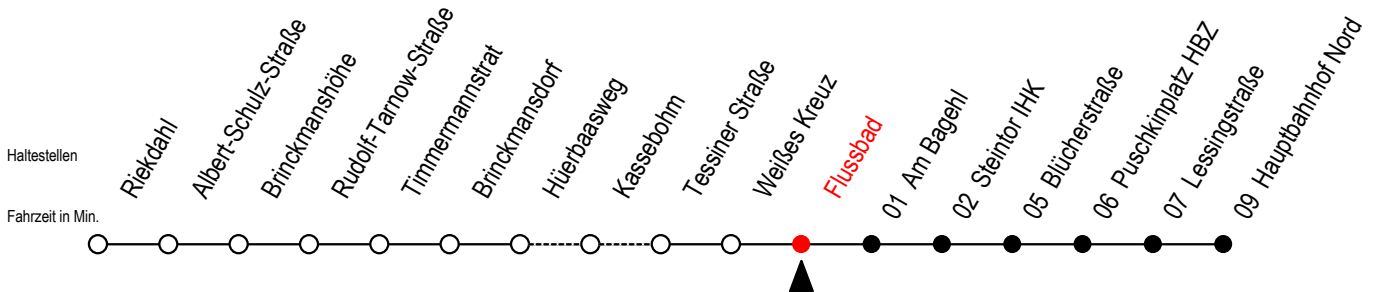

23 Flussbad

Gültig ab 01.05.2021

Alle Angaben ohne Gewähr

Richtung: Hauptbahnhof Nord

Bitte beachten Sie auch die Linie 22

Uhr Montag - Freitag

Uhr Samstag

Uhr Sonntag - Feiertag

4	41			4	--			4	--	
5	11	40		5	56			5	--	
6	00	20	40	6	27	57		6	--	
7	00	10 ^{BS}	20	40	7	27	57	7	58	
8	00	20	40	8	27	57		8	28	58
9	00	20	40	9	27	47		9	28	58
10	00	20	40	10	17	47		10	28	58
11	00	20	40	11	17	47		11	28	58
12	00	20	40	12	17	47		12	28	58
13	00	20	40	13	17	47		13	28	58
14	00	20	40	14	17	47		14	28	58
15	00	20	40	15	17	47		15	28	58
16	00	20	40	16	17	47		16	28	58
17	00	20	40	17	17	47		17	28	58
18	00	20	47	18	17	47		18	28	58
19	17	47		19	17	47		19	28	58
20	17	46		20	16	46		20	26	46
21	16	46		21	16	46		21	16	46
22	16	46		22	16	46		22	16	46
23	16	46		23	16	46		23	16	46

B = ab Hbf- Nord als Linie 27 bis Mendelejewstraße S = fährt an Schultagen*

* Ferientermine siehe Infoblatt