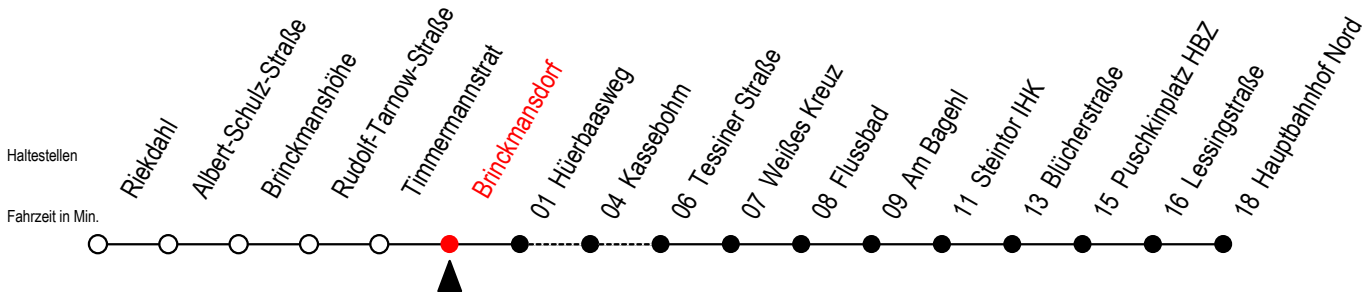

23 Brinckmansdorf

Gültig ab 01.05.2021

Alle Angaben ohne Gewähr

Richtung: Hauptbahnhof Nord

Uhr Montag - Freitag

Uhr Samstag

Uhr Sonntag - Feiertag

4	08 38	4	--	4	--
5	08 36 56	5	49 ^K	5	--
6	16 36 56	6	19 ^K 49 ^K	6	--
7	06 ^{BS} 16 36 56	7	19 ^K 49 ^K	7	51 ^K
8	16 36 56	8	19 ^K 49 ^K	8	21 ^K 51 ^K
9	16 36 56	9	19 ^K 44	9	21 ^K 51 ^K
10	16 36 56	10	14 44	10	21 ^K 51 ^K
11	16 36 56	11	14 44	11	21 ^K 51 ^K
12	16 36 56	12	14 44	12	21 ^K 51 ^K
13	16 36 56	13	14 44	13	21 ^K 51 ^K
14	16 36 56	14	14 44	14	21 ^K 51 ^K
15	16 36 56	15	14 44	15	21 ^K 51 ^K
16	16 36 56	16	14 44	16	21 ^K 51 ^K
17	16 36 56	17	14 44	17	21 ^K 51 ^K
18	16 44	18	14 44	18	21 ^K 51 ^K
19	14 44	19	14 44	19	21 ^K 51 ^K
20	14 39 ^K	20	09 ^K 39 ^K	20	19 ^K 39 ^K
21	09 ^K 39 ^K	21	09 ^K 39 ^K	21	09 ^K 39 ^K
22	09 ^K 39 ^K	22	09 ^K 39 ^K	22	09 ^K 39 ^K
23	09 ^K 39 ^K	23	09 ^K 39 ^K	23	09 ^K 39 ^K

K = fährt über Kassebohm

B = ab Hbf- Nord als Linie 27 bis Mendelejewstraße

S = fährt an Schultagen*

* Ferientermine siehe Infoblatt