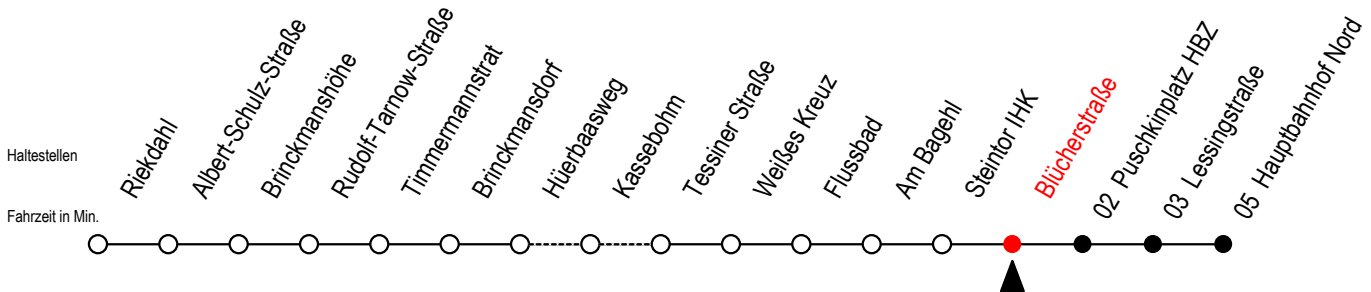

# 23 Blücherstraße

Gültig ab 01.05.2021

Alle Angaben ohne Gewähr

Richtung: Hauptbahnhof Nord

Bitte beachten Sie auch die Linie 22

B = ab Hbf- Nord als Linie 27 bis Mendelejewstraße S = fährt an Schultagen\*

\* Ferientermine siehe Infoblatt