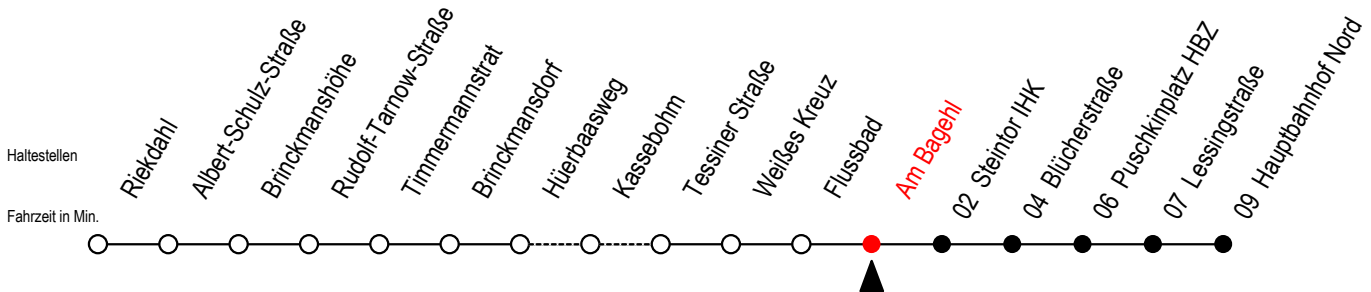

23 Am Bagehl

Gültig ab 01.05.2021

Alle Angaben ohne Gewähr

Richtung: Hauptbahnhof Nord

Bitte beachten Sie auch die Linie 22

Uhr Montag - Freitag

Uhr Samstag

Uhr Sonntag - Feiertag

4	42				4	--				4	--	
5	12	41			5	56				5	--	
6	01	21	41		6	28	58			6	--	
7	01	11 ^{BS}	21	41	7	28	58			7	59	
8	01	21	41		8	28	58			8	29	59
9	01	21	41		9	28	48			9	29	59
10	01	21	41		10	18	48			10	29	59
11	01	21	41		11	18	48			11	29	59
12	01	21	41		12	18	48			12	29	59
13	01	21	41		13	18	48			13	29	59
14	01	21	41		14	18	48			14	29	59
15	01	21	41		15	18	48			15	29	59
16	01	21	41		16	18	48			16	29	59
17	01	21	41		17	18	48			17	29	59
18	01	21	48		18	18	48			18	29	59
19	18	48			19	18	48			19	29	59
20	18	46			20	16	46			20	26	46
21	16	46			21	16	46			21	16	46
22	16	46			22	16	46			22	16	46
23	16	46			23	16	46			23	16	46

B = ab Hbf- Nord als Linie 27 bis Mendelejewstraße S = fährt an Schultagen*

* Ferientermine siehe Infoblatt