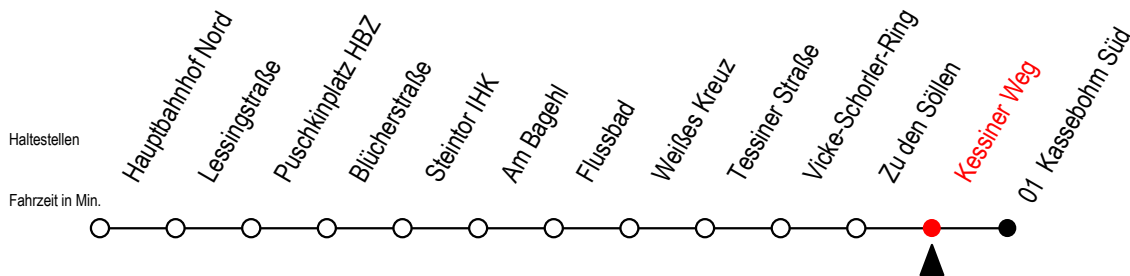

22 Kessiner Weg

Gültig ab 04.01.2021

Alle Angaben ohne Gewähr

Richtung: Kassebohm Süd

Uhr Montag - Freitag

4	15	39
5	09	39 57
6	09	29 41 ^S 49
7	01 ^S	09 29 49
8	09	29 49
9	09	29 49
10	09	29 49
11	09	29 49
12	09	29 49
13	09	29 49
14	09	29 49
15	09	29 49
16	09	29 49
17	09	29 49
18	09	29 49
19	09	34
20	04	34

Uhr Samstag

4	--
5	--
6	--
7	--
8	--
9	34
10	04 34
11	04 34
12	04 34
13	04 34
14	04 34
15	04 34
16	04 34
17	04 34
18	04 34
19	04 34
20	04

S = fährt an Schultagen*

* Ferienzeiten siehe Infoblatt