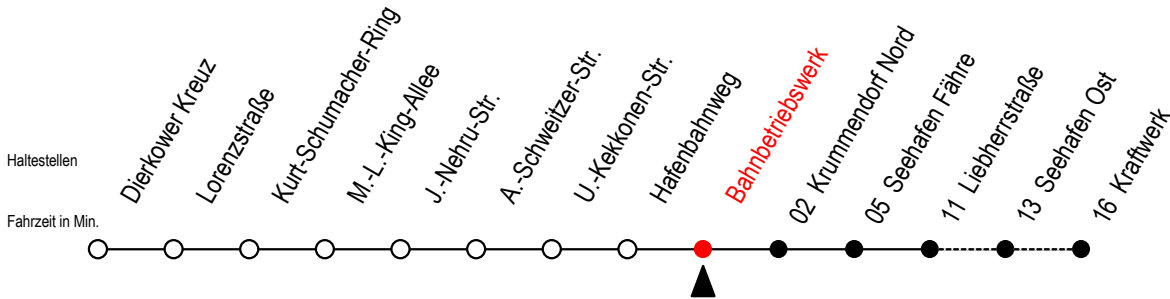

19 Bahnbetriebswerk

Gültig ab 04.01.2021

Alle Angaben ohne Gewähr

Richtung: Liebherrstraße - mit Fahrten zum Kraftwerk

Bitte beachten Sie auch die Linie 49

Uhr Montag - Freitag

4	31
5	09 53
6	53 ^K
7	53
8	52 ^{GF}
9	52 ^{GF}
10	52 ^{GF}
11	52 ^{GF}
12	08 53
13	53
14	53
15	53 ^M
16	53
17	53
18	53
20	06

G = fährt über Haltestelle Am Seehafen

K = fährt bis Kraftwerk

F = fährt bis Seehafen Fähre

M = fährt Mo.-Do. bis Kraftwerk - freitags bis Liebherrstraße