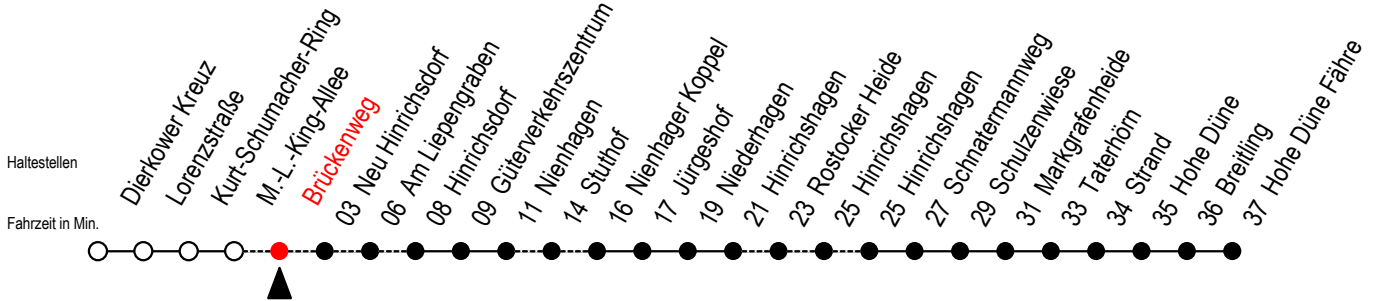

18 Brückenweg

Gültig ab 04.01.2021

Alle Angaben ohne Gewähr

Richtung: Hohe Düne Fähre

Bitte beachten Sie auch Linie 16

Uhr Montag - Freitag

8 | 30^{LX}

L = fährt über Am Liepengraben

X = fährt über Stuthof