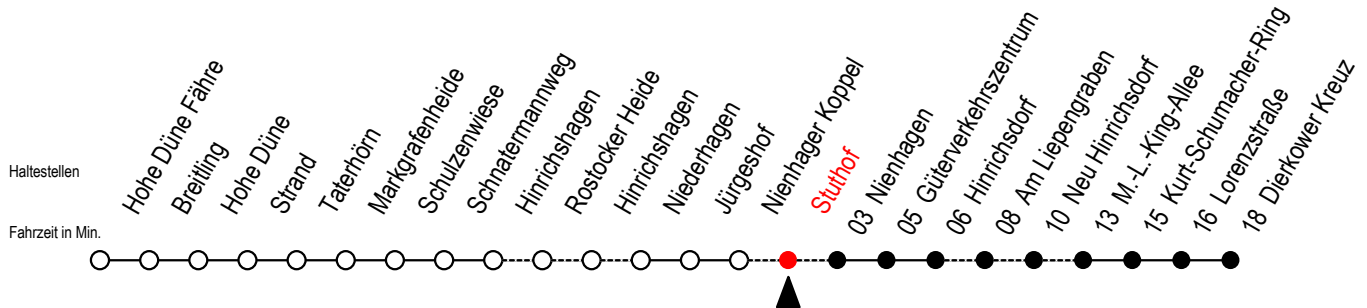

# 18 Stuthof

Gültig ab 04.01.2021

Alle Angaben ohne Gewähr

**Richtung: Dierkower Kreuz**

**Bitte beachten Sie auch die Linie 16**

## Uhr Montag - Freitag