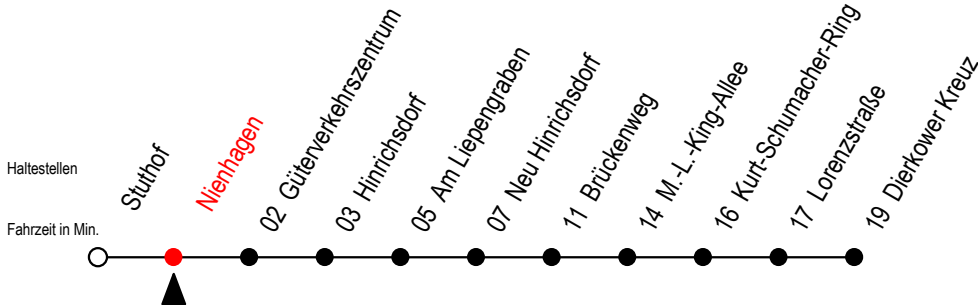

# 16 Nienhagen

Gültig ab 04.01.2021

Alle Angaben ohne Gewähr

Richtung: Dierkower Kreuz

Bitte beachten Sie auch die Linie 18

## Uhr Montag - Freitag

4	28 <sup>BLT</sup>
5	34 <sup>B</sup>
6	35
7	35 <sup>L</sup>
14	32
15	32
16	32
17	32
20	--
21	03 <sup>B</sup>
22	--
23	03 <sup>B</sup>

## Uhr Samstag - Sonntag - Feiertag

4	--
5	--
6	57 <sup>XBL</sup>
7	--
14	--
15	--
16	--
17	--
20	57 <sup>BL</sup>
21	--
22	57 <sup>BL</sup>
23	--

**B** = fährt nicht über Brückenweg

**L** = fährt nicht über Am Liepengraben

**T** = fährt als Abruf-Linien-Taxi - Bitte Hinweis beachten.

**X** = fährt am Samstag - nicht Sonntag/Feiertag

Abruf-Linien-Taxi bitte bis spätestens 30 Min.  
vor Abfahrt unter RSAG Tel. 0381/8021900 bestellen.