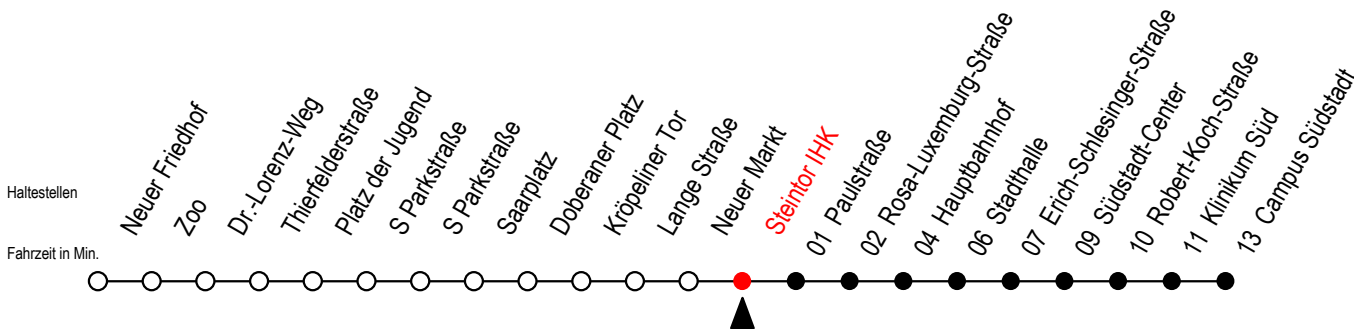

Gültig ab 04.01.2021

Alle Angaben ohne Gewähr

Richtung: Campus Südstadt

Uhr Montag - Freitag			Uhr Montag - Freitag [WSW]			Uhr Samstag			Uhr Sonntag - Feiertag		
4	10	38	4	10	38	4	--	4	--	--	
5	08	38	5	08	38	5	--	5	--	--	
6	05	33 53	6	05	35	6	38	6	--	--	
7	13	33 53	7	05	35	7	08 38	7	40	--	
8	13	33 53	8	05	35	8	08 38	8	07 37	--	
9	13	33 53	9	05	33 53	9	08 38	9	07 37	--	
10	13	33 53	10	13	33 53	10	05 35	10	07 37	--	
11	13	33 53	11	13	33 53	11	05 35	11	07 37	--	
12	13	33 53	12	13	33 53	12	05 35	12	07 37	--	
13	13	33 53	13	13	33 53	13	05 35	13	07 37	--	
14	13	33 53	14	13	33 53	14	05 35	14	07 37	--	
15	13	33 53	15	13	33 53	15	05 35	15	07 37	--	
16	13	33 53	16	13	33 53	16	05 35	16	07 37	--	
17	13	33 53	17	13	33 53	17	05 35	17	07 37	--	
18	13	35	18	13	35	18	05 35	18	07 37	--	
19	05	35	19	05	35	19	05 35	19	07 37	--	
20	05	38	20	05	38	20	05 38	20	07 38	--	
21	08	38	21	08	38	21	08 38	21	08 38	--	
22	08	38	22	08	38	22	08 38	22	08 38	--	
23	08	38	23	08	38	23	08 38	23	08 38	--	

WSW = fährt in den Winter-, Sommer- und Weihnachtsferien - siehe Infoblatt