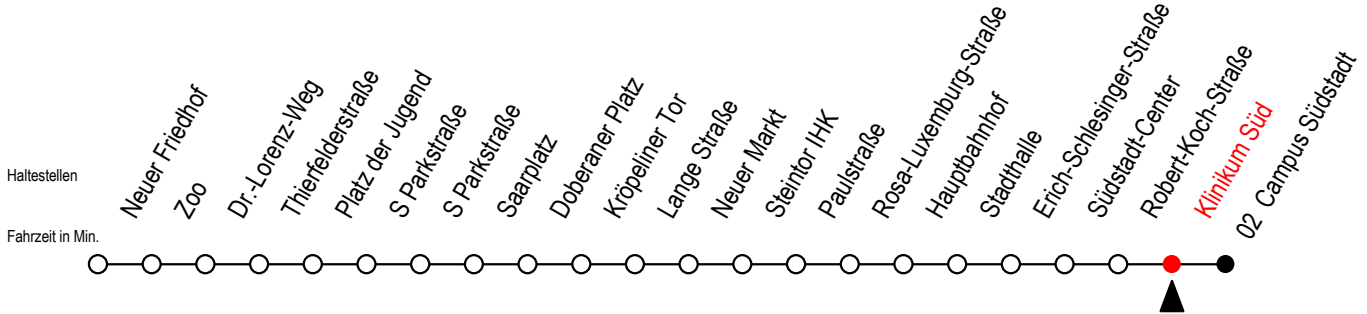

Gültig ab 04.01.2021

Alle Angaben ohne Gewähr

Richtung: Campus Südstadt

Uhr Montag - Freitag				Uhr Montag - Freitag [WSW]				Uhr Samstag			Uhr Sonntag - Feiertag	
4	00	20	47	4	00	20	47	4	--	4	--	
5	19	49		5	19	49		5	57	5	--	
6	15	43		6	15	45		6	27 47	6	--	
7	03	23	43	7	15	45		7	17 47	7	50	
8	03	23	43	8	15	45		8	19 49	8	19 49	
9	03	23	43	9	15	43		9	19 33 49	9	19 49	
10	03	23	43	10	03	23	43	10	15 45	10	19 49	
11	03	23	43	11	03	23	43	11	15 45	11	19 49	
12	03	23	43	12	03	23	43	12	15 45	12	19 49	
13	03	23	43	13	03	23	43	13	15 45	13	19 49	
14	03	23	43	14	03	23	43	14	15 45	14	19 49	
15	03	23	43	15	03	23	43	15	15 45	15	19 49	
16	03	23	43	16	03	23	43	16	15 45	16	19 49	
17	03	23	43	17	03	23	43	17	15 45	17	19 49	
18	03	23	45	18	03	23	45	18	15 45	18	19 49	
19	15	45		19	15	45		19	15 45	19	19 49	
20	15	49		20	15	49		20	15 49	20	19 49	
21	19	49		21	19	49		21	19 49	21	19 49	
22	19	47		22	19	47		22	19 47	22	19 47	
23	17	47		23	17	47		23	17 47	23	17 47	

WSW = fährt in den Winter-, Sommer- und Weihnachtsferien - siehe Infoblatt