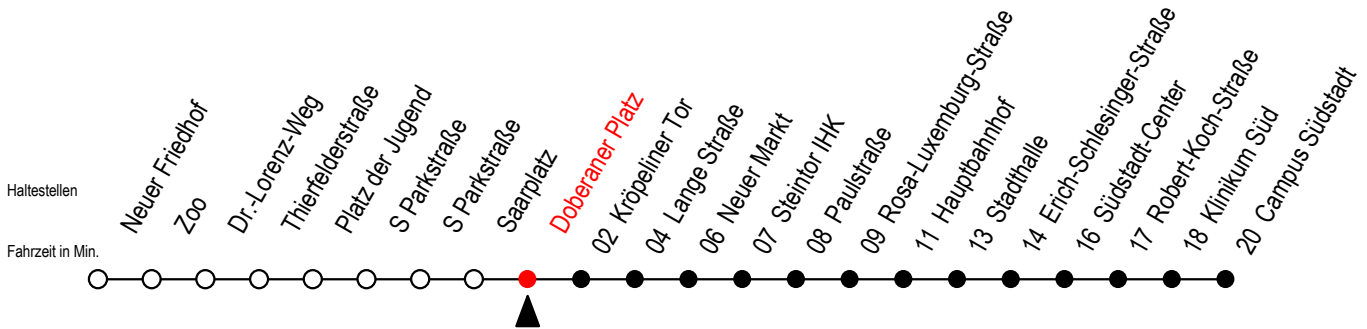

Gültig ab 04.01.2021

Alle Angaben ohne Gewähr

Richtung: Campus Südstadt

Uhr Montag - Freitag		Uhr Montag - Freitag [WSW]			Uhr Samstag		Uhr Sonntag - Feiertag	
4	31	4	31	4	--	4	--	
5	01 31 58	5	01 31 58	5	--	5	--	
6	26 46	6	28 58	6	31	6	--	
7	06 26 46	7	28 58	7	01 31	7	--	
8	06 26 46	8	28 58	8	01 31	8	00 30	
9	06 26 46	9	26 46	9	01 31 58	9	00 30	
10	06 26 46	10	06 26 46	10	28 58	10	00 30	
11	06 26 46	11	06 26 46	11	28 58	11	00 30	
12	06 26 46	12	06 26 46	12	28 58	12	00 30	
13	06 26 46	13	06 26 46	13	28 58	13	00 30	
14	06 26 46	14	06 26 46	14	28 58	14	00 30	
15	06 26 46	15	06 26 46	15	28 58	15	00 30	
16	06 26 46	16	06 26 46	16	28 58	16	00 30	
17	06 26 46	17	06 26 46	17	28 58	17	00 30	
18	06 28 58	18	06 28 58	18	28 58	18	00 30	
19	28 58	19	28 58	19	28 58	19	00 30	
20	31	20	31	20	31	20	00 31	
21	01 31	21	01 31	21	01 31	21	01 31	
22	01 31	22	01 31	22	01 31	22	01 31	
23	01 31	23	01 31	23	01 31	23	01 31	

WSW = fährt in den Winter-, Sommer- und Weihnachtsferien - siehe Infoblatt