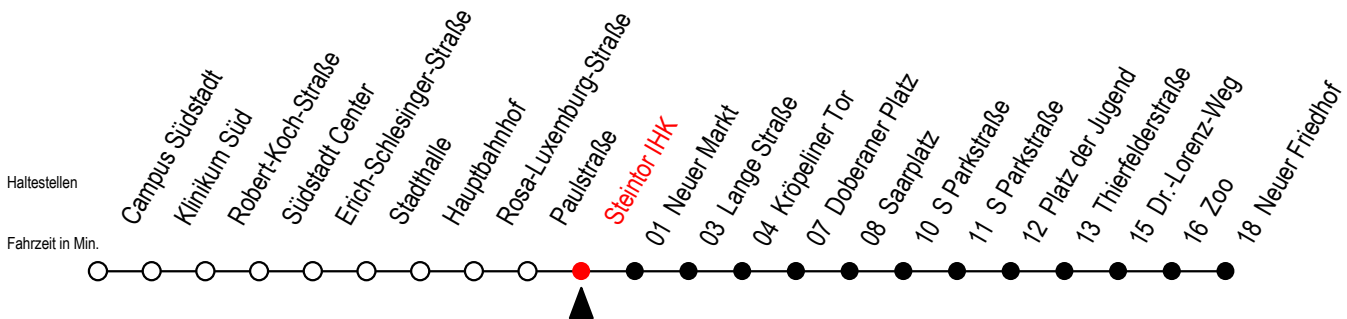

Gültig ab 04.01.2021

Alle Angaben ohne Gewähr

Richtung: Neuer Friedhof**Uhr Montag - Freitag****Uhr Montag - Freitag [WSW]****Uhr Samstag****Uhr Sonntag - Feiertag**

4	20	50	4	20	50	4	--	4	--
5	20	52	5	20	52	5	--	5	--
6	22	44	6	22	52	6	20 50	6	--
7	04	24 44	7	22	52	7	20 50	7	--
8	04	24 44	8	22	52	8	20 50	8	18 48
9	04	24 44	9	22	44	9	20 52	9	18 48
10	04	24 44	10	04	24 44	10	22 52	10	18 48
11	04	24 44	11	04	24 44	11	22 52	11	18 48
12	04	24 44	12	04	24 44	12	22 52	12	18 48
13	04	24 44	13	04	24 44	13	22 52	13	18 48
14	04	24 44	14	04	24 44	14	22 52	14	18 48
15	04	24 44	15	04	24 44	15	22 52	15	18 48
16	04	24 44	16	04	24 44	16	22 52	16	18 48
17	04	24 44	17	04	24 44	17	22 52	17	18 48
18	04	24 52	18	04	24 52	18	22 52	18	18 48
19	22	52	19	22	52	19	22 52	19	18 48
20	12 ^E	20 50	20	12 ^E	20 50	20	12 ^E 20 50	20	20 50
21	20	50	21	20	50	21	20 50	21	20 50
22	20	50	22	20	50	22	20 50	22	20 50
23	20	50	23	20	50	23	20 50	23	20 50

E = fährt bis Heinrich-Schütz-Str.

WSW = fährt in den Winter-, Sommer- und Weihnachtsferien - siehe Infoblatt