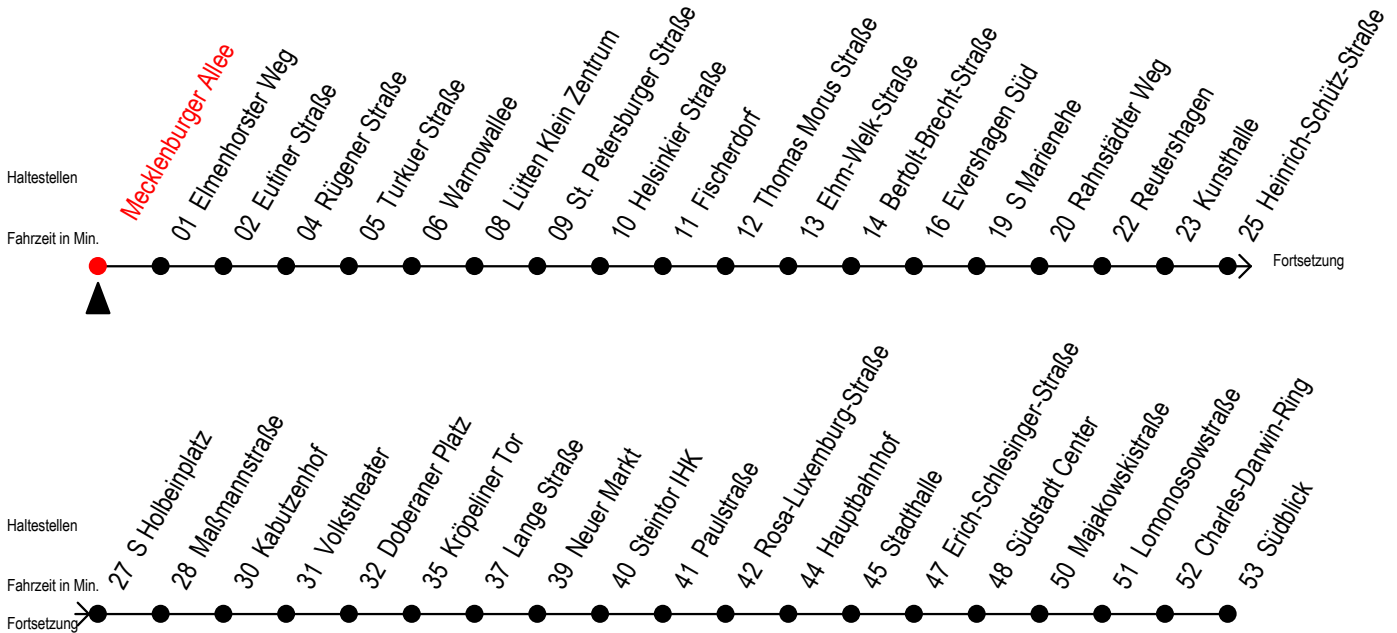

Gültig ab 04.01.2021

Alle Angaben ohne Gewähr

Richtung: Südblick

Uhr Montag - Freitag					Uhr Montag - Freitag [WSW]					Uhr Samstag				Uhr Sonntag - Feiertag						
4	13	43			4	13	43			4	--			4	--					
5	13	31	46	56	5	13	31	46		5	43			5	--					
6	06	16	26	36	46	6	01	16	31	46	6	13	43	6	--					
7	06	16	26	36	46	7	01	16	31	46	7	13	43	7	41					
8	06	16	26	36	46	8	01	16	31	46	8	13	43	8	11	41				
9	06	16	26	36	46	9	06	16	26	36	46	9	16	31	46	9	11	41		
10	06	16	26	36	46	10	06	16	26	36	46	10	01	16	31	46	10	11	41	
11	06	16	26	36	46	11	06	16	26	36	46	11	01	16	31	46	11	11	41	
12	06	16	26	36	46	12	06	16	26	36	46	12	01	16	31	46	12	11	41	
13	06	16	26	36	46	13	06	16	26	36	46	13	01	16	31	46	13	11	41	
14	06	16	26	36	46	14	06	16	26	36	46	14	01	16	31	46	14	11	41	
15	06	16	26	36	46	15	06	16	26	36	46	15	01	16	31	46	15	11	41	
16	06	16	26	36	46	16	06	16	26	36	46	16	01	16	31	46	16	11	41	
17	06	16	26	36	46	17	06	16	26	36	46	17	01	16	31	46	17	11	41	
18	01	16	31	46		18	01	16	31	46		18	01	16	31	46	18	11	41	
19	01	05 ^E	16	31	46	19	01	05 ^E	16	31	46	19	01	16	31	46	19	11	43	
20	13	43				20	13	43				20	13	43			20	13	43	
21	13	43				21	13	43				21	13	43			21	13	43	
22	13	43				22	13	43				22	13	43			22	13	43	
23	13	46	51 ^E			23	13	46	51 ^E			23	13	46	51 ^E		23	13	46	51 ^E
0	21 ^E	51 ^E				0	21 ^E	51 ^E				0	21 ^E	51 ^E			0	21 ^E	51 ^E	

E = fährt bis Kunsthalle

WSW = fährt in den Winter-, Sommer- und Weihnachtsferien - siehe Infoblatt