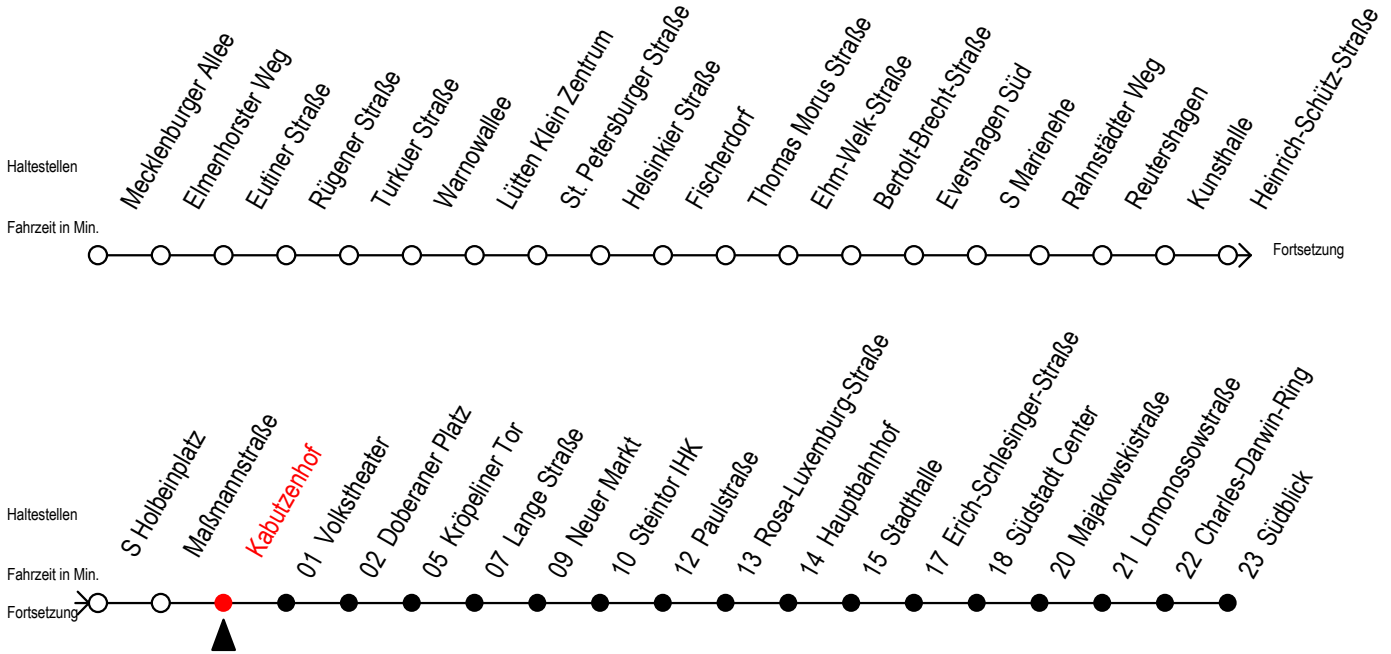

Gültig ab 04.01.2021

Alle Angaben ohne Gewähr

Richtung: Südblick

Uhr Montag - Freitag					Uhr Montag - Freitag [WSW]					Uhr Samstag					Uhr Sonntag - Feiertag				
3	44				3	44				3	--				3	--			
4	14	41			4	14	41			4	--				4	--			
5	00	11	30	41	5	00	11	30	41	5	14	44			5	--			
6	00	02#	15	25	35	45	55			6	11	41			6	--			
7	05	15	25	35	45	55				7	11	41			7	15	45		
8	05	15	25	35	45	55				8	11	41	59		8	10	40		
9	05	15	25	35	45	55				9	00	04#	15	25	35	45	55		
10	05	15	25	35	45	55				10	05	15	25	35	45	55			
11	05	15	25	35	45	55				11	05	15	25	35	45	55			
12	05	15	25	35	45	55				12	05	15	25	35	45	55			
13	05	15	25	35	45	55				13	05	15	25	35	45	55			
14	05	15	25	35	45	55				14	05	15	25	35	45	55			
15	05	15	25	35	45	55				15	05	15	25	35	45	55			
16	05	15	25	35	45	55				16	05	15	25	35	45	55			
17	05	15	25	35	45	55				17	05	15	25	35	45	55			
18	05	15	30	45						18	05	15	30	45					
19	00	15	30	45						19	00	15	30	45					
20	00	15	41							20	00	15	41						
21	11	41								21	11	41							
22	11	41								22	11	41							
23	11	41								23	11	41							
0	14									0	14								

= fährt über Schröderplatz Goetheplatz bis Südblick

WSW = fährt in den Winter-, Sommer- und Weihnachtsferien - siehe Infoblatt