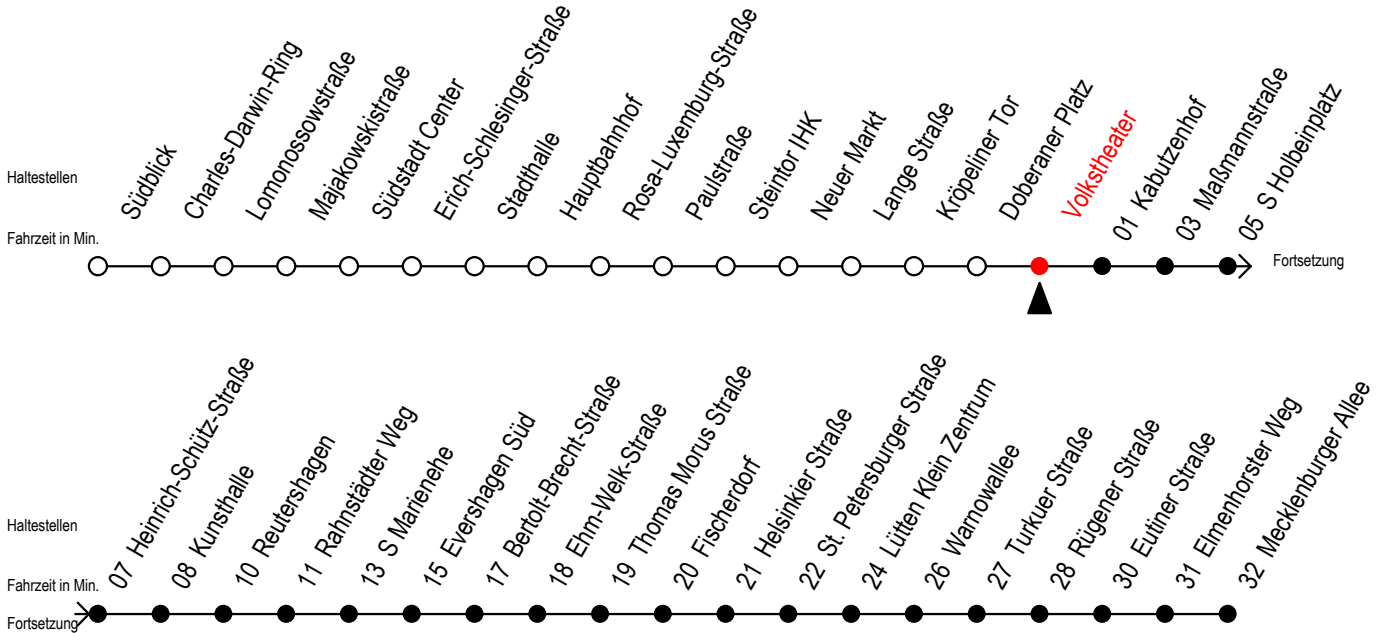

Gültig ab 04.01.2021

Alle Angaben ohne Gewähr

Richtung: Mecklenburger Allee

Uhr Montag - Freitag		Uhr Montag - Freitag [WSW]		Uhr Samstag		Uhr Sonntag - Feiertag	
4	45	4	45	4	--	4	--
5	15 41 56	5	15 41 56	5	--	5	--
6	11 26 40 50	6	11 26 41 56	6	15 45	6	--
7	00 10 20 30 40 50	7	11 26 41 56	7	15 45	7	--
8	00 10 20 30 40 50	8	11 26 41 56	8	15 45	8	14 44
9	00 10 20 30 40 50	9	11 26 40 50	9	15 41 56	9	14 44
10	00 10 20 30 40 50	10	00 10 20 30 40 50	10	11 26 41 56	10	14 44
11	00 10 20 30 40 50	11	00 10 20 30 40 50	11	11 26 41 56	11	14 44
12	00 10 20 30 40 50	12	00 10 20 30 40 50	12	11 26 41 56	12	14 44
13	00 10 20 30 40 50	13	00 10 20 30 40 50	13	11 26 41 56	13	14 44
14	00 10 20 30 40 50	14	00 10 20 30 40 50	14	11 26 41 56	14	14 44
15	00 10 20 30 40 50	15	00 10 20 30 40 50	15	11 26 41 56	15	14 44
16	00 10 20 30 40 50	16	00 10 20 30 40 50	16	11 26 41 56	16	14 44
17	00 10 20 30 40 50	17	00 10 20 30 40 50	17	11 26 41 56	17	14 44
18	00 10 20 30 41 53 <sup>E</sup> 56	18	00 10 20 30 41 53 <sup>E</sup> 56	18	11 26 41 56	18	14 44
19	11 26 41 56	19	11 26 41 56	19	11 26 41 56	19	14 44
20	11 16 <sup>E</sup> 45 46 <sup>E</sup>	20	11 16 <sup>E</sup> 45 46 <sup>E</sup>	20	11 16 <sup>E</sup> 45 46 <sup>E</sup>	20	15 45
21	15 45	21	15 45	21	15 45	21	15 45
22	15 45	22	15 45	22	15 45	22	15 45
23	15 45	23	15 45	23	15 45	23	15 45
0	15 41 <sup>E</sup>	0	15 41 <sup>E</sup>	0	15 41 <sup>E</sup>	0	15 41 <sup>E</sup>
1	11 <sup>E</sup>	1	11 <sup>E</sup>	1	11 <sup>E</sup>	1	11 <sup>E</sup>

**E** = fährt bis Heinrich-Schütz-Straße  
**WSW** = fährt in den Winter-, Sommer- und Weihnachtsferien - siehe Infoblatt