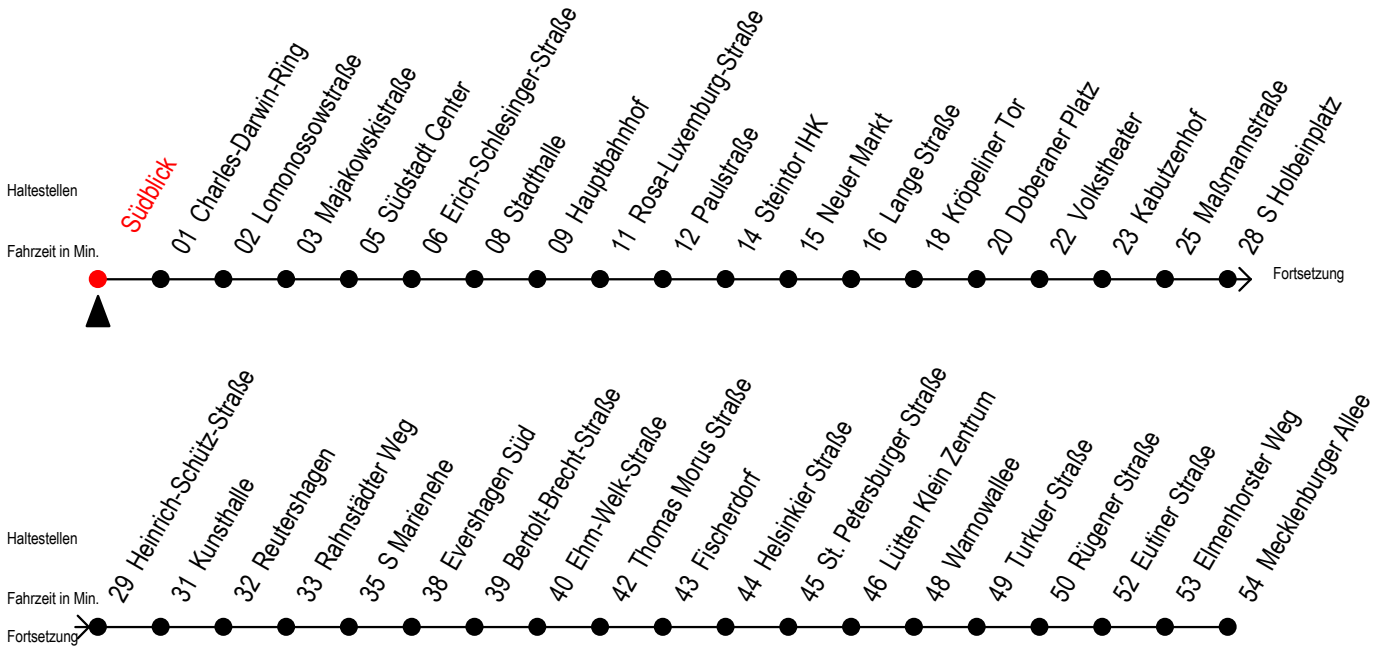

Gültig ab 04.01.2021

Alle Angaben ohne Gewähr

Richtung: Mecklenburger Allee

Uhr Montag - Freitag				Uhr Montag - Freitag [WSW]				Uhr Samstag				Uhr Sonntag - Feiertag			
4	21	51		4	21	51		4	--			4	--		
5	19	34	49	5	19	34	49	5	51			5	--		
6	04	17	27	37	47	57	6	04	19	34	49	6	--		
7	07	17	27	37	47	57	7	04	19	34	49	7	49		
8	07	17	27	37	47	57	8	04	19	34	49	8	19	49	
9	07	17	27	37	47	57	9	04	17	27	37	47	9	19	49
10	07	17	27	37	47	57	10	07	17	27	37	47	10	19	49
11	07	17	27	37	47	57	11	07	17	27	37	47	11	19	49
12	07	17	27	37	47	57	12	07	17	27	37	47	12	19	49
13	07	17	27	37	47	57	13	07	17	27	37	47	13	19	49
14	07	17	27	37	47	57	14	07	17	27	37	47	14	19	49
15	07	17	27	37	47	57	15	07	17	27	37	47	15	19	49
16	07	17	27	37	47	57	16	07	17	27	37	47	16	19	49
17	07	17	27	37	47	57	17	07	17	27	37	47	17	19	49
18	07	19	34	40 <sup>#E</sup>	49		18	07	19	34	40 <sup>#E</sup>	49	18	19	49
19	04	19	34	49			19	04	19	34	49		19	19	51
20	03 <sup>#E</sup>	21	33 <sup>#E</sup>	51			20	03 <sup>#E</sup>	21	33 <sup>#E</sup>	51		20	21	51
21	21	51					21	21	51				21	21	51
22	21	51					22	21	51				22	21	51
23	21	51					23	21	51				23	21	51
0	21 <sup>E</sup>	51 <sup>E</sup>					0	21 <sup>E</sup>	51 <sup>E</sup>				0	21 <sup>E</sup>	51 <sup>E</sup>

# = fährt über Goetheplatz - Schröderplatz

E = fährt bis Heinrich-Schütz-Straße

WSW = fährt in den Winter-, Sommer- und Weihnachtsferien - siehe Infoblatt