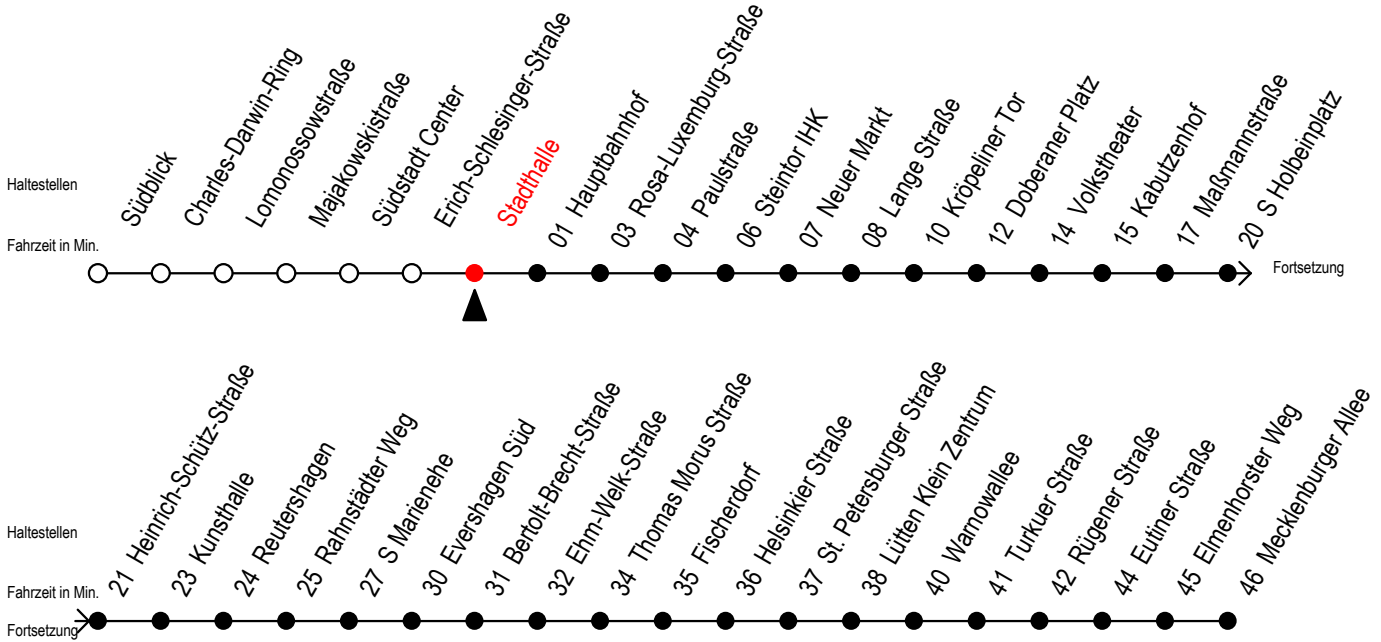

Gültig ab 04.01.2021

Alle Angaben ohne Gewähr

Richtung: Mecklenburger Allee

Uhr Montag - Freitag					Uhr Montag - Freitag [WSW]					Uhr Samstag					Uhr Sonntag - Feiertag					
4	28	58			4	28	58			4	--			4	--					
5	27	42	57		5	27	42	57		5	58			5	--					
6	12	25	35	45	55	6	12	27	42	57	6	28	58	6	--					
7	05	15	25	35	45	55	7	12	27	42	57	7	28	58	7	57				
8	05	15	25	35	45	55	8	12	27	42	57	8	28	58	8	27	57			
9	05	15	25	35	45	55	9	12	25	35	45	9	27	42	57	9	27	57		
10	05	15	25	35	45	55	10	05	15	25	35	45	10	12	27	42	57	10	27	57
11	05	15	25	35	45	55	11	05	15	25	35	45	11	12	27	42	57	11	27	57
12	05	15	25	35	45	55	12	05	15	25	35	45	12	12	27	42	57	12	27	57
13	05	15	25	35	45	55	13	05	15	25	35	45	13	12	27	42	57	13	27	57
14	05	15	25	35	45	55	14	05	15	25	35	45	14	12	27	42	57	14	27	57
15	05	15	25	35	45	55	15	05	15	25	35	45	15	12	27	42	57	15	27	57
16	05	15	25	35	45	55	16	05	15	25	35	45	16	12	27	42	57	16	27	57
17	05	15	25	35	45	55	17	05	15	25	35	45	17	12	27	42	57	17	27	57
18	05	15	27	42	57	18	05	15	27	42	57	18	12	27	42	57	18	27	57	
19	12	27	42	57		19	12	27	42	57	19	12	27	42	57	19	27	58		
20	28	58				20	28	58			20	28	58	20	28	58				
21	28	58				21	28	58			21	28	58	21	28	58				
22	28	58				22	28	58			22	28	58	22	28	58				
23	28	58				23	28	58			23	28	58	23	28	58				
0	28 ^E	58 ^E				0	28 ^E	58 ^E			0	28 ^E	58 ^E	0	28 ^E	58 ^E				

E = fährt bis Heinrich-Schütz-Str.

WSW = fährt in den Winter-, Sommer- und Weihnachtsferien - siehe Infoblatt