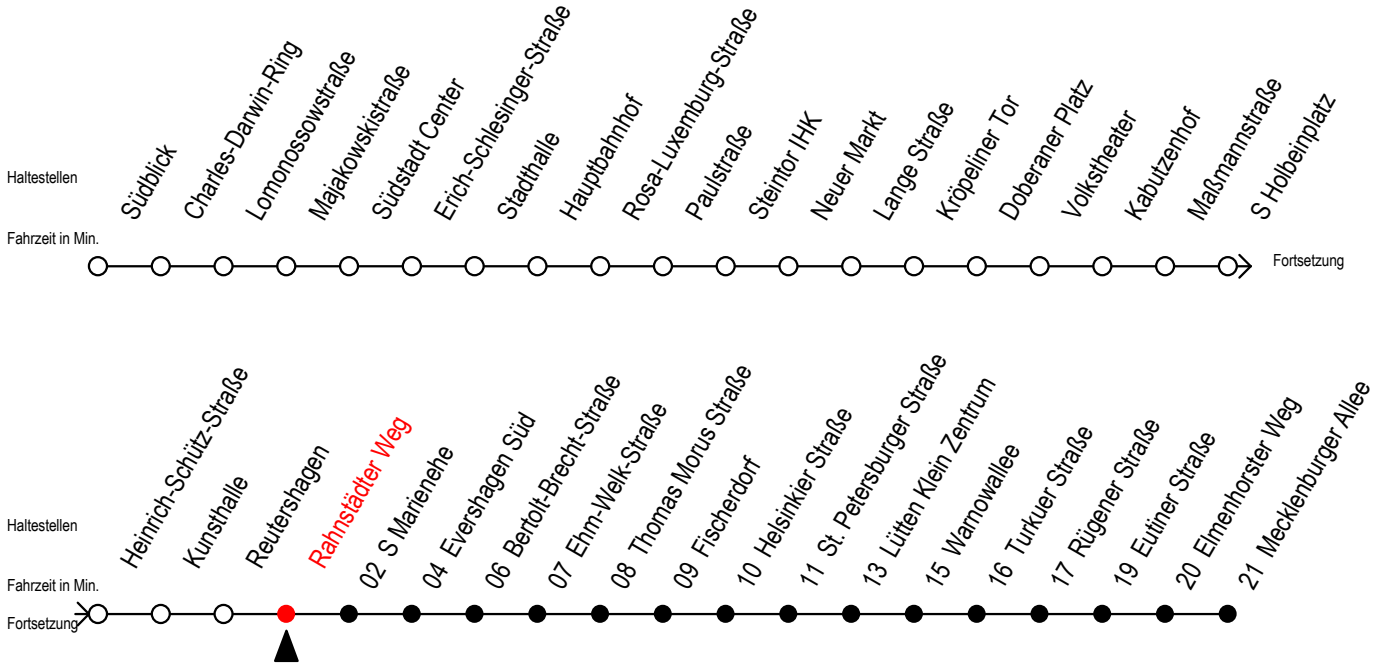

Gültig ab 04.01.2021

Alle Angaben ohne Gewähr

Richtung: Mecklenburger Allee

Uhr Montag - Freitag					Uhr Montag - Freitag [WSW]					Uhr Samstag			Uhr Sonntag - Feiertag							
3	45				3	45				3	--			3	--					
4	10	55			4	10	55			4	--			4	--					
5	05	13	25	36	52	5	05	13	25	52	5	15	40	5	--					
6	03	07	22	33	37	51	6	07	22	37	52	6	10	25	55					
7	01	11	21	31	41	51	7	07	22	37	52	7	25	55	7	13	38			
8	01	11	21	31	41	51	8	07	22	37	52	8	25	55	8	09	25	55		
9	01	11	21	31	41	51	9	07	22	37	51	9	25	52	9	25	55			
10	01	11	21	31	41	51	10	01	11	21	31	41	10	07	22	37	52	10	25	55
11	01	11	21	31	41	51	11	01	11	21	31	41	11	07	22	37	52	11	25	55
12	01	11	21	31	41	51	12	01	11	21	31	41	12	07	22	37	52	12	25	55
13	01	11	21	31	41	51	13	01	11	21	31	41	13	07	22	37	52	13	25	55
14	01	11	21	31	41	51	14	01	11	21	31	41	14	07	22	37	52	14	25	55
15	01	11	21	31	41	51	15	01	11	21	31	41	15	07	22	37	52	15	25	55
16	01	11	21	31	41	51	16	01	11	21	31	41	16	07	22	37	52	16	25	55
17	01	11	21	31	41	51	17	01	11	21	31	41	17	07	22	37	52	17	25	55
18	01	11	21	31	41	52	18	01	11	21	31	41	18	07	22	37	52	18	25	55
19	07	22	37	52			19	07	22	37	52	19	07	22	37	52	19	25	55	
20	07	22	55				20	07	22	55		20	07	22	55	20	25	55		
21	25	55					21	25	55			21	25	55	21	25	55			
22	25	55					22	25	55			22	25	55	22	25	55			
23	25	55					23	25	55			23	25	55	23	25	55			
0	25						0	25				0	25		0	25				

WSW = fährt in den Winter-, Sommer- und Weihnachtsferien - siehe Infoblatt