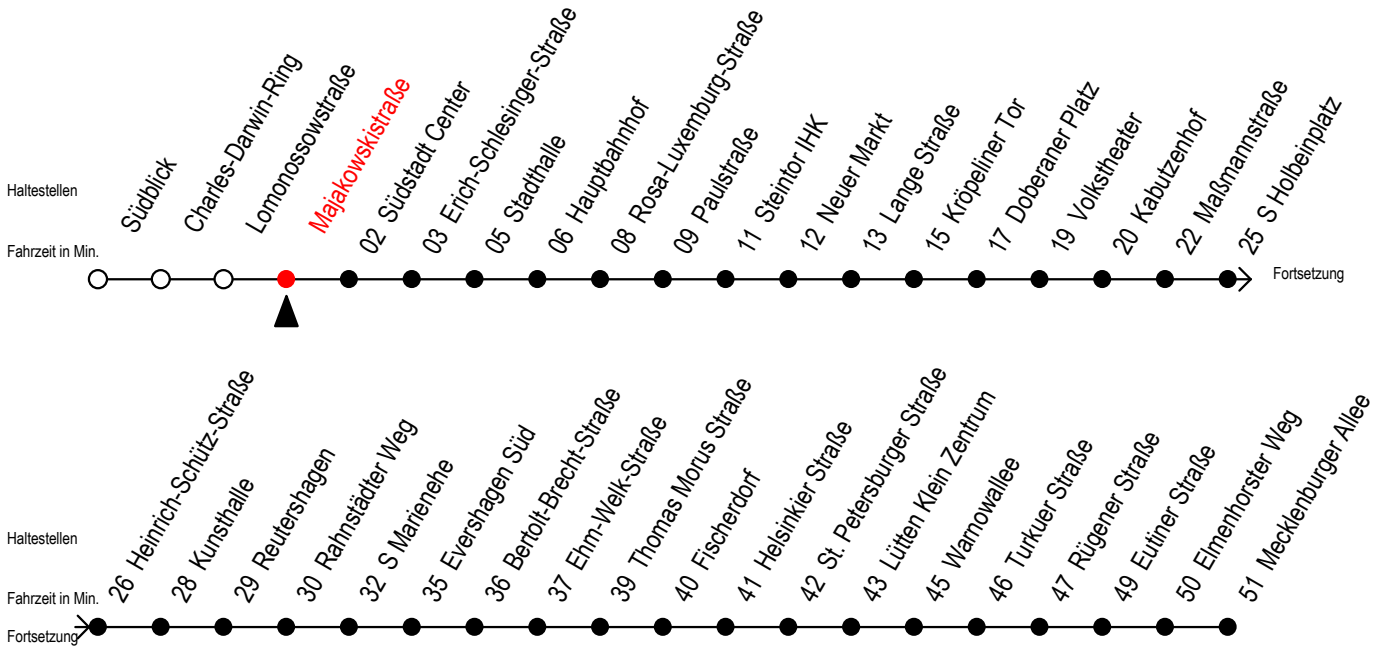

Gültig ab 04.01.2021

Alle Angaben ohne Gewähr

Richtung: Mecklenburger Allee

Uhr Montag - Freitag			Uhr Montag - Freitag [WSW]			Uhr Samstag			Uhr Sonntag - Feiertag		
4	23	53	4	23	53	4	--	4	--		
5	22	37 52	5	22	37 52	5	53	5	--		
6	07	20 30 40 50	6	07	22 37 52	6	23 53	6	--		
7	00	10 20 30 40 50	7	07	22 37 52	7	23 53	7	52		
8	00	10 20 30 40 50	8	07	22 37 52	8	23 53	8	22 52		
9	00	10 20 30 40 50	9	07	20 30 40 50	9	22 37 52	9	22 52		
10	00	10 20 30 40 50	10	00	10 20 30 40 50	10	07 22 37 52	10	22 52		
11	00	10 20 30 40 50	11	00	10 20 30 40 50	11	07 22 37 52	11	22 52		
12	00	10 20 30 40 50	12	00	10 20 30 40 50	12	07 22 37 52	12	22 52		
13	00	10 20 30 40 50	13	00	10 20 30 40 50	13	07 22 37 52	13	22 52		
14	00	10 20 30 40 50	14	00	10 20 30 40 50	14	07 22 37 52	14	22 52		
15	00	10 20 30 40 50	15	00	10 20 30 40 50	15	07 22 37 52	15	22 52		
16	00	10 20 30 40 50	16	00	10 20 30 40 50	16	07 22 37 52	16	22 52		
17	00	10 20 30 40 50	17	00	10 20 30 40 50	17	07 22 37 52	17	22 52		
18	00	10 22 37 43^{#E} 52	18	00	10 22 37 43^{#E} 52	18	07 22 37 52	18	22 52		
19	07	22 37 52	19	07	22 37 52	19	07 22 37 52	19	22 53		
20	06^{#E} 23 36^{#E} 53		20	06^{#E} 23 36^{#E} 53		20	06^{#E} 23 36^{#E} 53	20	23 53		
21	23 53		21	23 53		21	23 53	21	23 53		
22	23 53		22	23 53		22	23 53	22	23 53		
23	23 53		23	23 53		23	23 53	23	23 53		
0	23^E 53^E		0	23^E 53^E		0	23^E 53^E	0	23^E 53^E		

= fährt über Goetheplatz - Schröderplatz

E = fährt bis Heinrich-Schütz-Straße

WSW = fährt in den Winter-, Sommer- und Weihnachtsferien - siehe Infoblatt