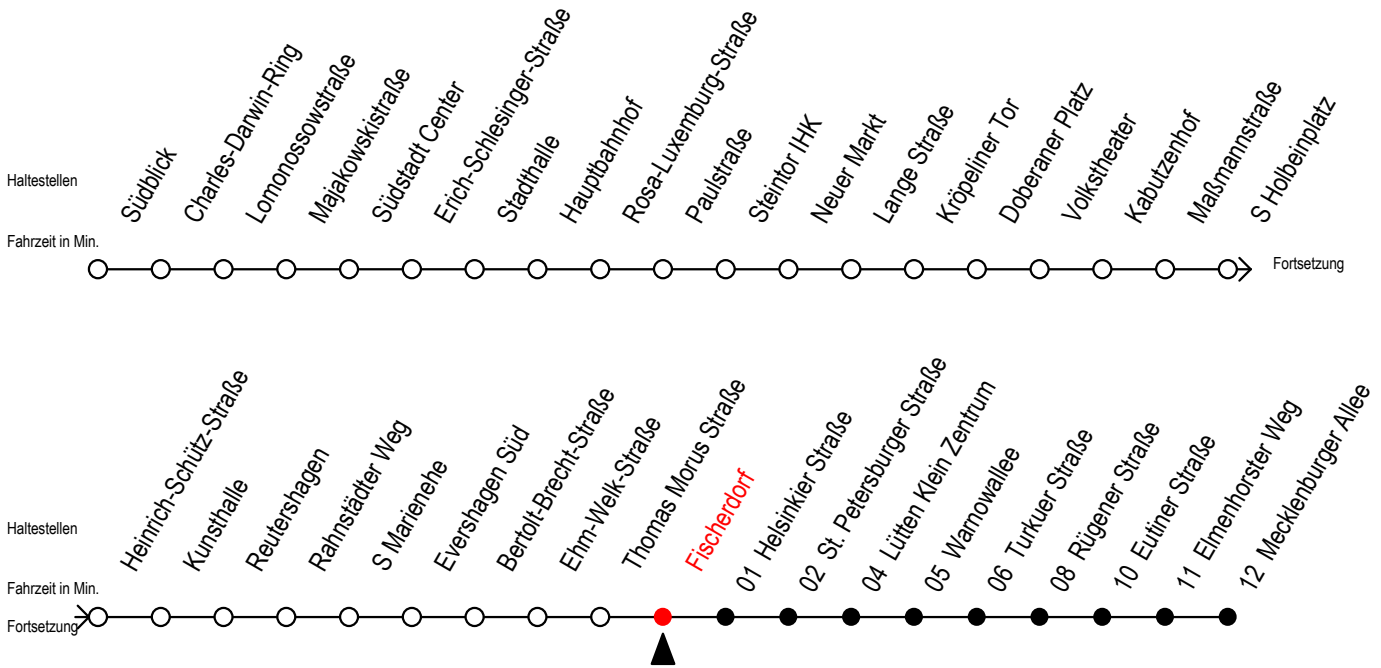

Gültig ab 04.01.2021

Alle Angaben ohne Gewähr

Richtung: Mecklenburger Allee

Uhr Montag - Freitag		Uhr Montag - Freitag [WSW]		Uhr Samstag		Uhr Sonntag - Feiertag	
3	54	3	54	3	--	3	--
4	19	4	19	4	--	4	--
5	04 14 22 34 46	5	04 14 22 34	5	25 50	5	--
6	02 12 17 32 42 47	6	02 17 32 47	6	20 34	6	--
7	01 11 21 31 41 51	7	02 17 32 47	7	04 34	7	23 48
8	01 11 21 31 41 51	8	02 17 32 47	8	04 34	8	19 34
9	01 11 21 31 41 51	9	02 17 32 47	9	04 34	9	04 34
10	01 11 21 31 41 51	10	01 11 21 31 41	10	02 17 32 47	10	04 34
11	01 11 21 31 41 51	11	01 11 21 31 41	11	02 17 32 47	11	04 34
12	01 11 21 31 41 51	12	01 11 21 31 41	12	02 17 32 47	12	04 34
13	01 11 21 31 41 51	13	01 11 21 31 41	13	02 17 32 47	13	04 34
14	01 11 21 31 41 51	14	01 11 21 31 41	14	02 17 32 47	14	04 34
15	01 11 21 31 41 51	15	01 11 21 31 41	15	02 17 32 47	15	04 34
16	01 11 21 31 41 51	16	01 11 21 31 41	16	02 17 32 47	16	04 34
17	01 11 21 31 41 51	17	01 11 21 31 41	17	02 17 32 47	17	04 34
18	01 11 21 31 41 51	18	01 11 21 31 41	18	02 17 32 47	18	04 34
19	02 17 32 47	19	02 17 32 47	19	02 17 32 47	19	04 34
20	02 17 32	20	02 17 32	20	02 17 32	20	04 34
21	04 34	21	04 34	21	04 34	21	04 34
22	04 34	22	04 34	22	04 34	22	04 34
23	04 34	23	04 34	23	04 34	23	04 34
0	04 34	0	04 34	0	04 34	0	04 34

WSW = fährt in den Winter-, Sommer- und Weihnachtsferien - siehe Infoblatt