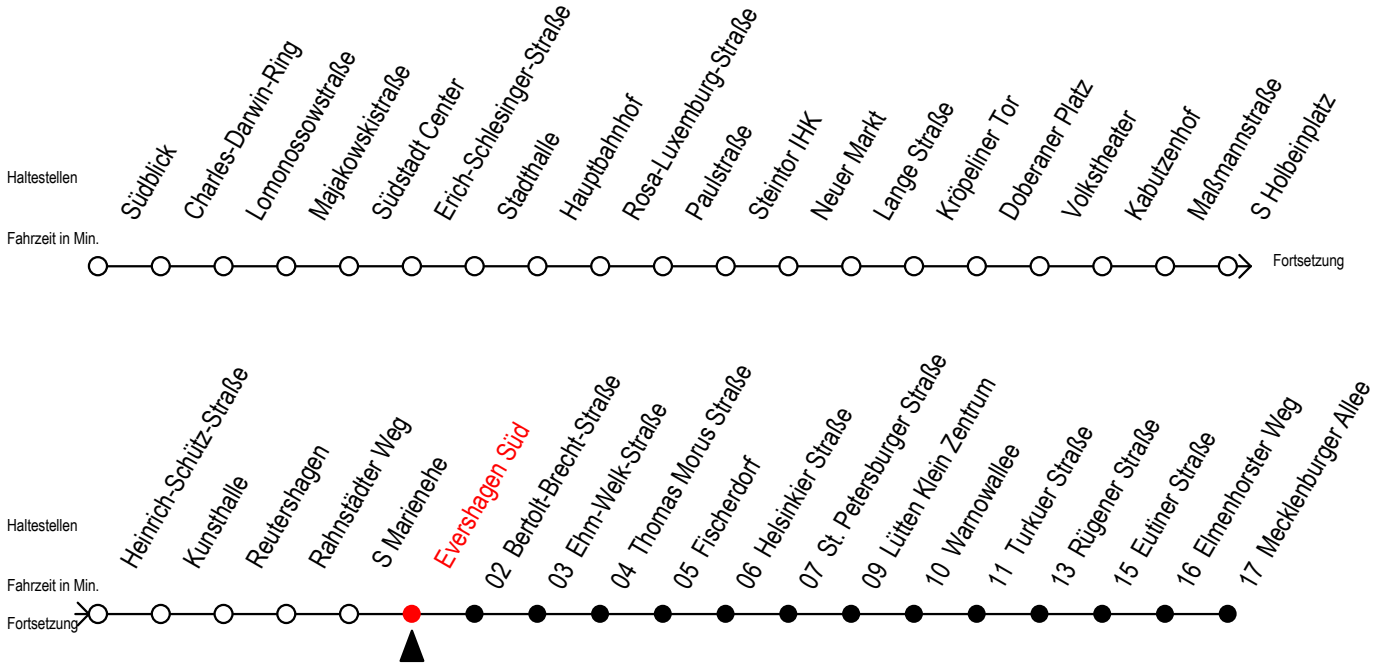

Gültig ab 04.01.2021

Alle Angaben ohne Gewähr

Richtung: Mecklenburger Allee

Uhr Montag - Freitag					Uhr Montag - Freitag [WSW]					Uhr Samstag					Uhr Sonntag - Feiertag					
3	49				3	49				3	--				3	--				
4	14	59			4	14	59			4	--				4	--				
5	09	17	29	41	57	5	09	17	29	57	5	20	45		5	--				
6	07	12	27	37	42	56	6	12	27	42	57	6	15	29	59	6	--			
7	06	16	26	36	46	56	7	12	27	42	57	7	29	59		7	17	42		
8	06	16	26	36	46	56	8	12	27	42	57	8	29	59		8	13	29	59	
9	06	16	26	36	46	56	9	12	27	42	56	9	29	57		9	29	59		
10	06	16	26	36	46	56	10	06	16	26	36	46	10	12	27	42	57	10	29	59
11	06	16	26	36	46	56	11	06	16	26	36	46	11	12	27	42	57	11	29	59
12	06	16	26	36	46	56	12	06	16	26	36	46	12	12	27	42	57	12	29	59
13	06	16	26	36	46	56	13	06	16	26	36	46	13	12	27	42	57	13	29	59
14	06	16	26	36	46	56	14	06	16	26	36	46	14	12	27	42	57	14	29	59
15	06	16	26	36	46	56	15	06	16	26	36	46	15	12	27	42	57	15	29	59
16	06	16	26	36	46	56	16	06	16	26	36	46	16	12	27	42	57	16	29	59
17	06	16	26	36	46	56	17	06	16	26	36	46	17	12	27	42	57	17	29	59
18	06	16	26	36	46	57	18	06	16	26	36	46	18	12	27	42	57	18	29	59
19	12	27	42	57		19	12	27	42	57		19	12	27	42	57	19	29	59	
20	12	27	59			20	12	27	59			20	12	27	59		20	29	59	
21	29	59				21	29	59				21	29	59		21	29	59		
22	29	59				22	29	59				22	29	59		22	29	59		
23	29	59				23	29	59				23	29	59		23	29	59		
0	29					0	29					0	29			0	29			

WSW = fährt in den Winter-, Sommer- und Weihnachtsferien - siehe Infoblatt