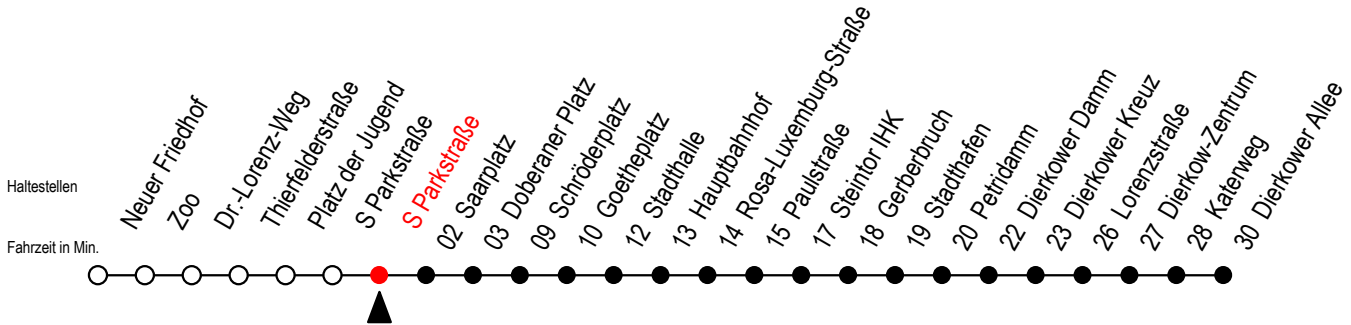

Gültig ab 04.01.2021

Alle Angaben ohne Gewähr

Richtung: Dierkower Allee

Uhr Montag - Freitag			Uhr Montag - Freitag [WSW]			Uhr Samstag		Uhr Sonntag - Feiertag	
5	08	41	5	08	41	5	--	5	--
6	11	31 51	6	11	41	6	--	6	--
7	11	31 51	7	11	41	7	09 39	7	--
8	11	31 51	8	11	41	8	09 39	8	08 38
9	11	31 51	9	11	31 51	9	09 41	9	08 38
10	11	31 51	10	11	31 51	10	11 41	10	08 38
11	11	31 51	11	11	31 51	11	11 41	11	08 38
12	11	31 51	12	11	31 51	12	11 41	12	08 38
13	11	31 51	13	11	31 51	13	11 41	13	08 38
14	11	31 51	14	11	31 51	14	11 41	14	08 38
15	11	31 51	15	11	31 51	15	11 41	15	08 38
16	11	31 51	16	11	31 51	16	11 41	16	08 38
17	11	31 51	17	11	31 51	17	11 41	17	08 38
18	11	29 ^E 41	18	11	29 ^E 41	18	11 41	18	08 38
19	11	41	19	11	41	19	11 41	19	08 38
20	11	39	20	11	39	20	07 39	20	09 39
21	09	39	21	09	39	21	09 39	21	09 39
22	09	39	22	09	39	22	09 39	22	09 39
23	09	39	23	09	39	23	09 39	23	09 39
0	09 ^E		0	09 ^E		0	09 ^E	0	09 ^E

E = fährt ab Doberaner Platz (Sonder-Hast.) zur Heinrich-Schütz-Str.

WSW = fährt in den Winter-, Sommer-und Weihnachtsferien - siehe Infoblatt