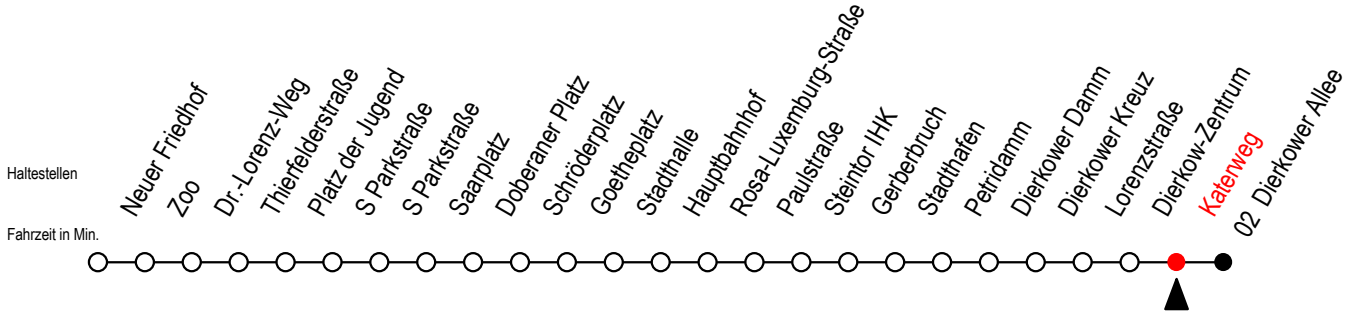

Gültig ab 04.01.2021

Alle Angaben ohne Gewähr

Richtung: Dierkower Allee

Uhr Montag - Freitag			Uhr Montag - Freitag [WSW]			Uhr Samstag		Uhr Sonntag - Feiertag	
4	06	36	4	06	36	4	--	4	--
5	09	36	5	09	36	5	--	5	--
6	06	37 57	6	06	37	6	07 37	6	--
7	17	37 57	7	07	37	7	09 37	7	37
8	17	37 57	8	07	37	8	07 37	8	07 37
9	17	37 57	9	07	37 57	9	07 37	9	07 37
10	17	37 57	10	17	37 57	10	07 37	10	07 37
11	17	37 57	11	17	37 57	11	07 37	11	07 37
12	17	37 57	12	17	37 57	12	07 37	12	07 37
13	17	37 57	13	17	37 57	13	07 37	13	07 37
14	17	37 57	14	17	37 57	14	07 37	14	07 37
15	17	37 57	15	17	37 57	15	07 37	15	07 37
16	17	37 57	16	17	37 57	16	07 37	16	07 37
17	17	37 57	17	17	37 57	17	07 37	17	07 37
18	17	37	18	17	37	18	07 37	18	07 37
19	07	37	19	07	37	19	07 37	19	07 37
20	07	37	20	07	37	20	07 33	20	07 37
21	07	37	21	07	37	21	07 37	21	07 37
22	07	37	22	07	37	22	07 37	22	07 37
23	07	37	23	07	37	23	07 37	23	07 37
0	07		0	07		0	07	0	07

WSW = fährt in den Winter-, Sommer- und Weihnachtsferien - siehe Infoblatt