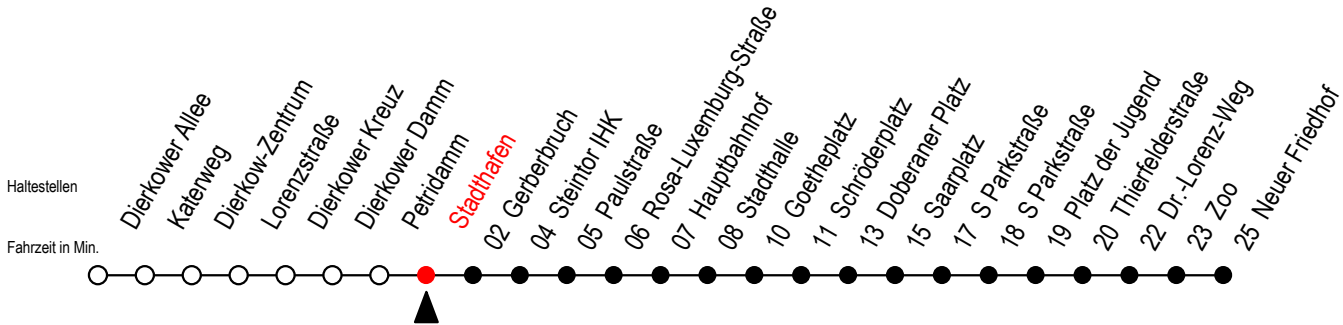

Gültig ab 04.01.2021

Alle Angaben ohne Gewähr

Richtung: Neuer Friedhof

Uhr Montag - Freitag		Uhr Montag - Freitag [WSW]		Uhr Samstag		Uhr Sonntag - Feiertag	
4	29 ^P 59 ^P	4	29 ^P 59 ^P	4	--	4	--
5	26 56	5	26 56	5	--	5	--
6	27 47	6	26 56	6	29 ^P 59 ^P	6	--
7	07 27 47	7	26 56	7	29 ^P 59 ^P	7	57
8	07 27 47 ^P	8	26 56 ^P	8	29 59	8	27 57
9	07 ^P 27 ^P 47 ^P	9	26 ^P 47 ^P	9	26 56	9	27 57
10	07 ^P 27 ^P 47 ^P	10	07 ^P 27 ^P 47 ^P	10	26 56	10	27 57
11	07 ^P 27 ^P 47 ^P	11	07 ^P 27 ^P 47 ^P	11	26 56	11	27 57
12	07 ^P 27 47	12	07 ^P 27 47	12	26 56	12	27 57
13	07 27 47	13	07 27 47	13	26 56	13	27 57
14	07 27 47	14	07 27 47	14	26 56	14	27 57
15	07 27 47	15	07 27 47	15	26 56	15	27 57
16	07 27 47	16	07 27 47	16	26 56	16	27 57
17	07 27 47	17	07 27 47	17	26 56	17	27 57
18	07 ^P 27 ^P 56 ^P	18	07 ^P 27 ^P 56 ^P	18	26 ^P 56 ^P	18	27 ^P 57 ^P
19	26 ^P 56 ^P	19	26 ^P 56 ^P	19	26 ^P 59 ^P	19	27 ^P 59 ^P
20	29 ^P 59 ^P	20	29 ^P 59 ^P	20	29 ^P 59 ^P	20	29 ^P 59 ^P
21	29 ^P 59 ^P	21	29 ^P 59 ^P	21	29 ^P 59 ^P	21	29 ^P 59 ^P
22	29 ^P 59 ^P	22	29 ^P 59 ^P	22	29 ^P 59 ^P	22	29 ^P 59 ^P
23	29 ^P 54 ^E	23	29 ^P 54 ^E	23	29 ^P 54 ^E	23	29 ^P 54 ^E
0	24 ^E	0	24 ^E	0	24 ^E	0	24 ^E

P = fährt bis Platz der Jugend

E = fährt ab Doberaner Platz zur Heinrich-Schütz-Str.

WSW = fährt in den Winter-, Sommer- und Weihnachtsferien - siehe Infoblatt