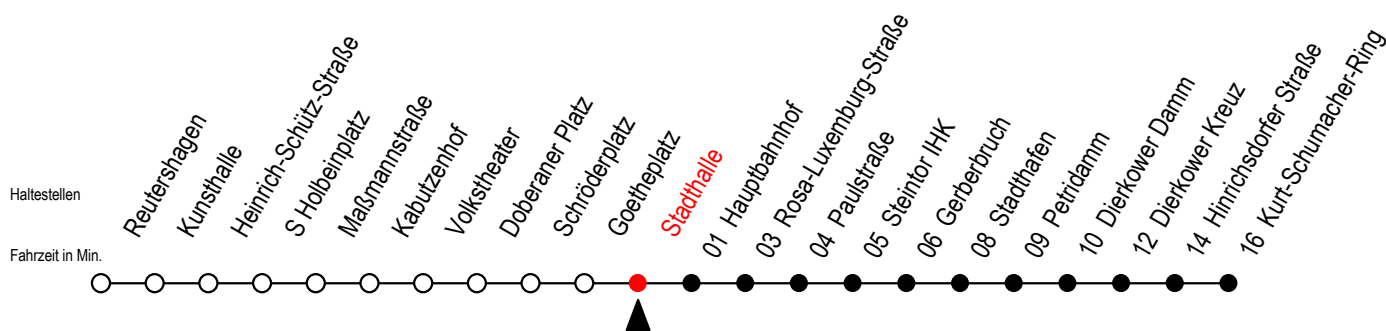

2 Stadthalle

Gültig ab 04.01.2021

Alle Angaben ohne Gewähr

Richtung: Kurt-Schumacher-Ring

Uhr Montag - Freitag

Uhr Montag - Freitag [WSW]

Uhr Samstag

5	10	40	5	10	40	5	--	
6	04	30	6	10	34	6	--	
7	10	30	7	04	34	7	--	
8	10	30	8	04	34	8	--	
9	10	30	9	04	30	9	04	34
10	10	30	10	10	30	10	04	34
11	10	30	11	10	30	11	04	34
12	10	30	12	10	30	12	04	34
13	10	30	13	10	30	13	04	34
14	10	30	14	10	30	14	04	34
15	10	30	15	10	30	15	04	34
16	10	30	16	10	30	16	04	34
17	10	30	17	10	30	17	04	34
18	10	34	18	10	34	18	04	34
19	04	34	19	04	34	19	04	34

WSW = fährt in den Winter-, Sommer- und Weihnachtsferien - siehe Infoblatt