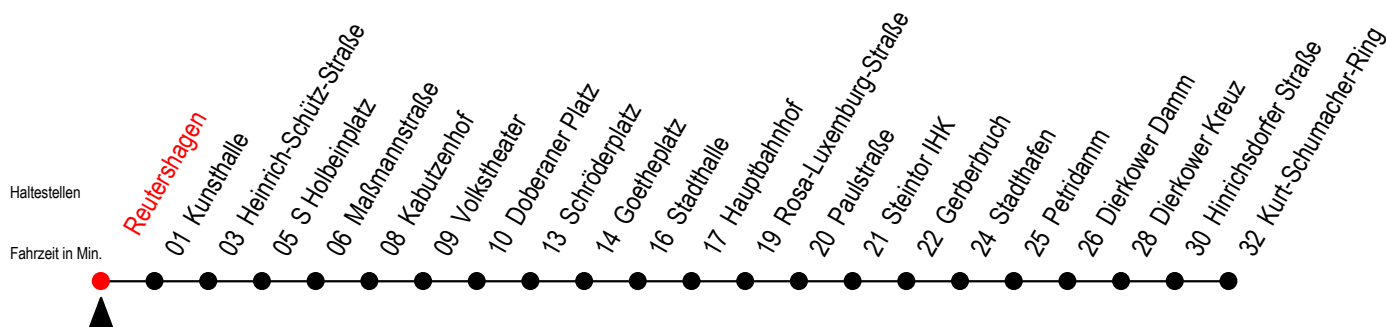

2 Reutershagen

Gültig ab 04.01.2021

Alle Angaben ohne Gewähr

Richtung: Kurt-Schumacher-Ring

Uhr Montag - Freitag				Uhr Montag - Freitag [WSW]				Uhr Samstag	
6	15	35	55	6	18	48		6	--
7	15	35	55	7	18	48		7	--
8	15	35	55	8	18	48		8	--
9	15	35	55	9	15	35	55	9	--
10	15	35	55	10	15	35	55	10	18 48
11	15	35	55	11	15	35	55	11	18 48
12	15	35	55	12	15	35	55	12	18 48
13	15	35	55	13	15	35	55	13	18 48
14	15	35	55	14	15	35	55	14	18 48
15	15	35	55	15	15	35	55	15	18 48
16	15	35	55	16	15	35	55	16	18 48
17	15	35	55	17	15	35	55	17	18 48
18	18	48		18	18	48		18	18 48
19	18			19	18			19	18

WSW = fährt in den Winter-, Sommer- und Weihnachtsferien - siehe Infoblatt