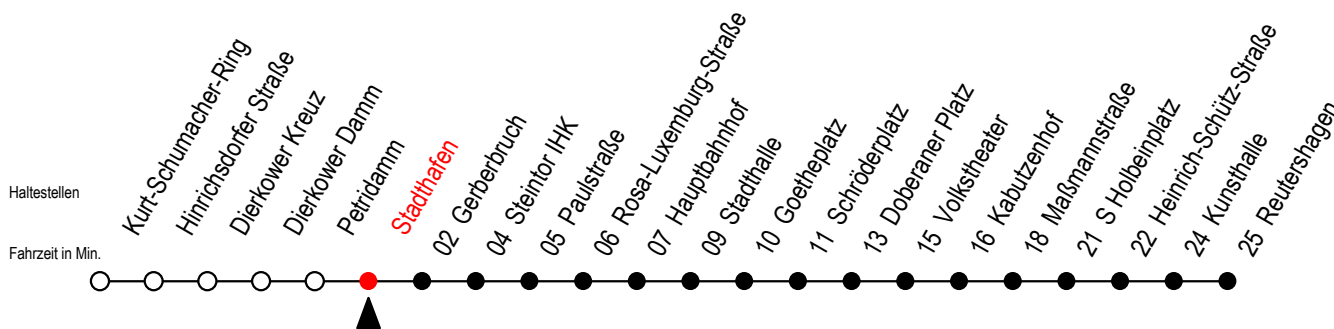

2

Stadthafen

Gültig ab 04.01.2021

Alle Angaben ohne Gewähr

Richtung: Reutershagen

Uhr Montag - Freitag

Uhr Montag - Freitag [WSW]

Uhr Samstag

5	43	5	43	5	--
6	13 37 57	6	13 43	6	--
7	17 37 57	7	13 43	7	--
8	17 37 57	8	13 43	8	--
9	17 37 57	9	13 37 57	9	43
10	17 37 57	10	17 37 57	10	13 43
11	17 37 57	11	17 37 57	11	13 43
12	17 37 57	12	17 37 57	12	13 43
13	17 37 57	13	17 37 57	13	13 43
14	17 37 57	14	17 37 57	14	13 43
15	17 37 57	15	17 37 57	15	13 43
16	17 37 57	16	17 37 57	16	13 43
17	17 37 57	17	17 37 57	17	13 43
18	17 43	18	17 43	18	13 43
19	13 ^E 43 ^E	19	13 ^E 43 ^E	19	13 ^E 43 ^E
20	11 ^E	20	12 ^E	20	12 ^E

E = fährt bis Heinrich-Schütz-Str.

WSW = fährt in den Winter-, Sommer- und Weihnachtsferien - siehe Infoblatt