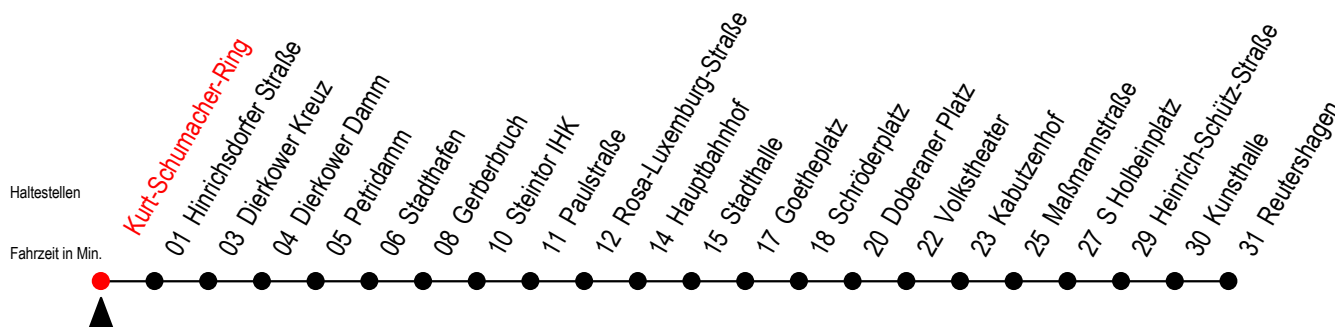

2

Kurt-Schumacher-Ring

Gültig ab 04.01.2021

Alle Angaben ohne Gewähr

Richtung: Reutershagen

Uhr Montag - Freitag

Uhr Montag - Freitag [WSW]

Uhr Samstag

| | | | | | | | | | | |
|-----------|-----------------|-----------------|----|-----------|-----------------|-----------------|----|-----------|-----------------|-----------------|
| 5 | 37 | | | 5 | 37 | | | 5 | -- | |
| 6 | 07 | 31 | 51 | 6 | 07 | 37 | | 6 | -- | |
| 7 | 11 | 31 | 51 | 7 | 07 | 37 | | 7 | -- | |
| 8 | 11 | 31 | 51 | 8 | 07 | 37 | | 8 | -- | |
| 9 | 11 | 31 | 51 | 9 | 07 | 31 | 51 | 9 | 37 | |
| 10 | 11 | 31 | 51 | 10 | 11 | 31 | 51 | 10 | 07 | 37 |
| 11 | 11 | 31 | 51 | 11 | 11 | 31 | 51 | 11 | 07 | 37 |
| 12 | 11 | 31 | 51 | 12 | 11 | 31 | 51 | 12 | 07 | 37 |
| 13 | 11 | 31 | 51 | 13 | 11 | 31 | 51 | 13 | 07 | 37 |
| 14 | 11 | 31 | 51 | 14 | 11 | 31 | 51 | 14 | 07 | 37 |
| 15 | 11 | 31 | 51 | 15 | 11 | 31 | 51 | 15 | 07 | 37 |
| 16 | 11 | 31 | 51 | 16 | 11 | 31 | 51 | 16 | 07 | 37 |
| 17 | 11 | 31 | 51 | 17 | 11 | 31 | 51 | 17 | 07 | 37 |
| 18 | 11 | 37 | | 18 | 11 | 37 | | 18 | 07 | 37 |
| 19 | 07 ^E | 37 ^E | | 19 | 07 ^E | 37 ^E | | 19 | 07 ^E | 37 ^E |
| 20 | 05 ^E | | | 20 | 06 ^E | | | 20 | 06 ^E | |

E = fährt bis Heinrich-Schütz-Str.

WSW = fährt in den Winter-, Sommer- und Weihnachtsferien - siehe Infoblatt