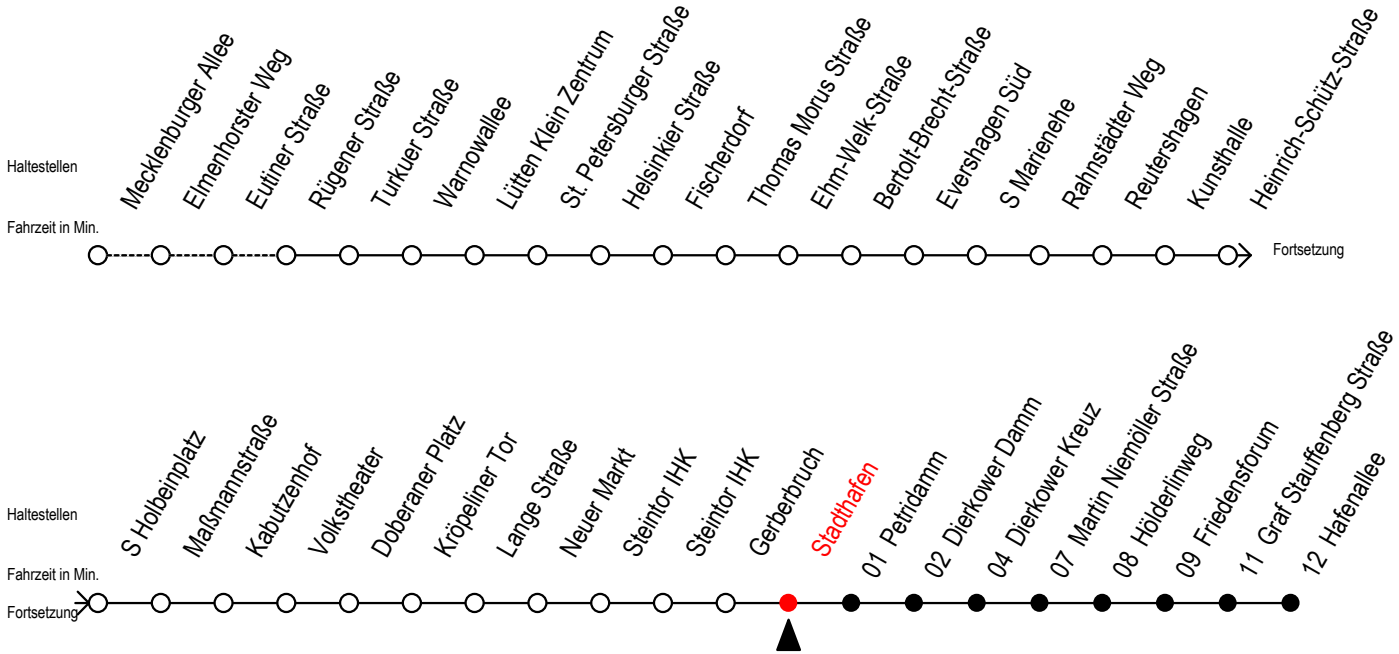

Gültig ab 04.01.2021

Alle Angaben ohne Gewähr

Richtung: Hafenallee

Uhr Montag - Freitag					Uhr Montag - Freitag [WSW]					Uhr Samstag					Uhr Sonntag - Feiertag						
3	42				3	42				3	--				3	--					
4	12	42			4	12	42			4	--				4	--					
5	01	12	29	42	57	5	01	12	29	42	57	5	41		5	--					
6	07	22	34	44	54	6	07	22	37	52				6	--						
7	04	14	24	34	44	54	7	07	22	37	52			7	12	42			7	46	
8	04	14	24	34	44	54	8	07	22	37	52			8	12	42			8	10	40
9	04	14	24	34	44	54	9	07	22	34	44	54		9	01	12	31	42	9	10	40
10	04	14	24	34	44	54	10	04	14	24	34	44		10	07	22	37	52	10	10	40
11	04	14	24	34	44	54	11	04	14	24	34	44		11	07	22	37	52	11	10	40
12	04	14	24	34	44	54	12	04	14	24	34	44		12	07	22	37	52	12	10	40
13	04	14	24	34	44	54	13	04	14	24	34	44		13	07	22	37	52	13	10	40
14	04	14	24	34	44	54	14	04	14	24	34	44		14	07	22	37	52	14	10	40
15	04	14	24	34	44	54	15	04	14	24	34	44		15	07	22	37	52	15	10	40
16	04	14	24	34	44	54	16	04	14	24	34	44		16	07	22	37	52	16	10	40
17	04	14	24	34	44	54	17	04	14	24	34	44		17	07	22	37	52	17	10	40
18	04	14	24	37	52		18	04	14	24	37	52		18	07	22	37	52	18	10	40
19	07	22	37	52			19	07	22	37	52			19	07	22	37	52	19	10	40
20	07	22	42				20	07	22	42				20	07	22	42		20	12	42
21	12	42					21	12	42					21	12	42			21	12	42
22	12	42					22	12	42					22	12	42			22	12	42
23	12	42					23	12	42					23	12	42			23	12	42
0	12						0	12						0	12				0	12	

WSW = fährt in den Winter-, Sommer- und Weihnachtsferien - siehe Infoblatt

Servicetelefon: 0381 / 8021900