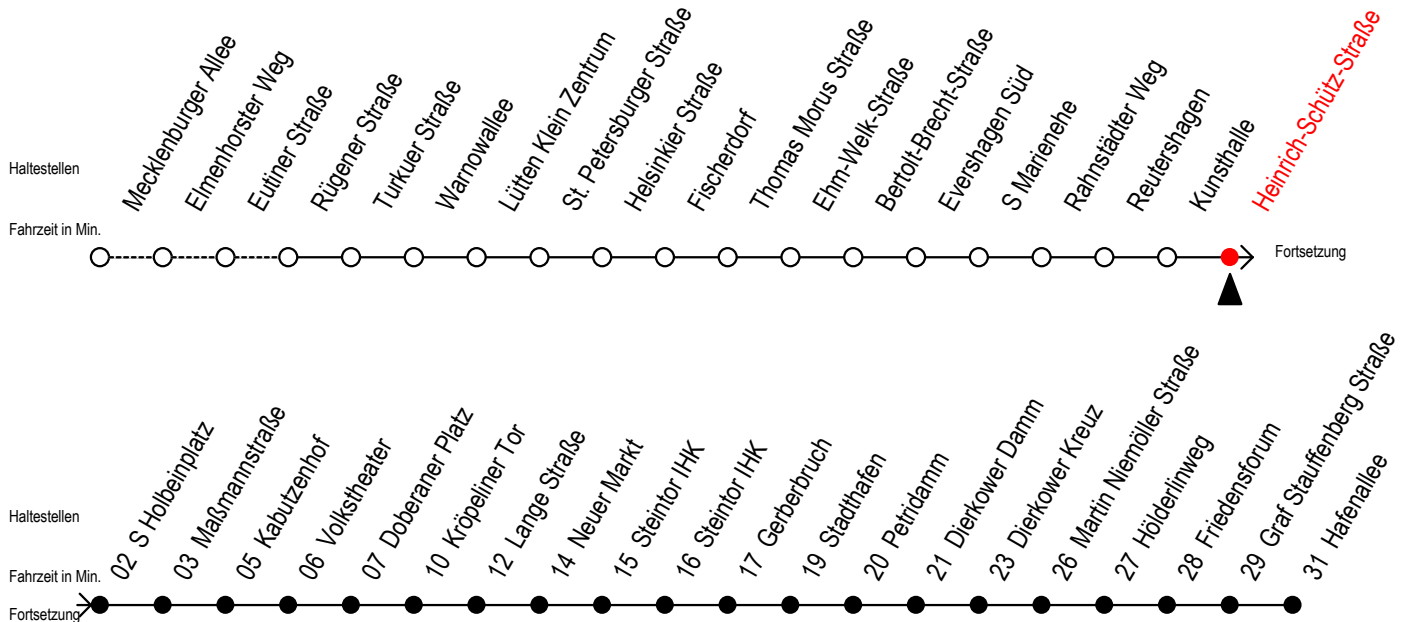

Gültig ab 04.01.2021

Alle Angaben ohne Gewähr

Richtung: Hafenallee

Uhr Montag - Freitag					Uhr Montag - Freitag [WSW]					Uhr Samstag			Uhr Sonntag - Feiertag						
3	24	54			3	24	54			3	--		3	--					
4	22	43	52		4	22	43	52		4	--		4	--					
5	11	22	39	49	5	11	22	39	49	5	23	53	5	--					
6	04	16	26	36	46	56	6	04	19	34	49	6	--						
7	06	16	26	36	46	56	7	04	19	34	49	7	28	51					
8	06	16	26	36	46	56	8	04	19	34	49	8	21	51					
9	06	16	26	36	46	56	9	04	16	26	36	46	9	21	51				
10	06	16	26	36	46	56	10	06	16	26	36	46	10	21	51				
11	06	16	26	36	46	56	11	06	16	26	36	46	11	21	51				
12	06	16	26	36	46	56	12	06	16	26	36	46	12	21	51				
13	06	16	26	36	46	56	13	06	16	26	36	46	13	21	51				
14	06	16	26	36	46	56	14	06	16	26	36	46	14	21	51				
15	06	16	26	36	46	56	15	06	16	26	36	46	15	21	51				
16	06	16	26	36	46	56	16	06	16	26	36	46	16	21	51				
17	06	16	26	36	46	56	17	06	16	26	36	46	17	21	51				
18	06	19	34	49			18	06	19	34	49	18	04	19	34	49	18	21	51
19	04	19	34	49			19	04	19	34	49	19	04	19	34	49	19	21	51
20	04	22	52				20	04	22	52		20	04	22	52		20	22	52
21	22	52					21	22	52			21	22	52			21	22	52
22	22	52					22	22	52			22	22	52			22	22	52
23	22	52					23	22	52			23	22	52			23	22	52

WSW = fährt in den Winter-, Sommer- und Weihnachtsferien - siehe Infoblatt

Servicetelefon: 0381 / 8021900