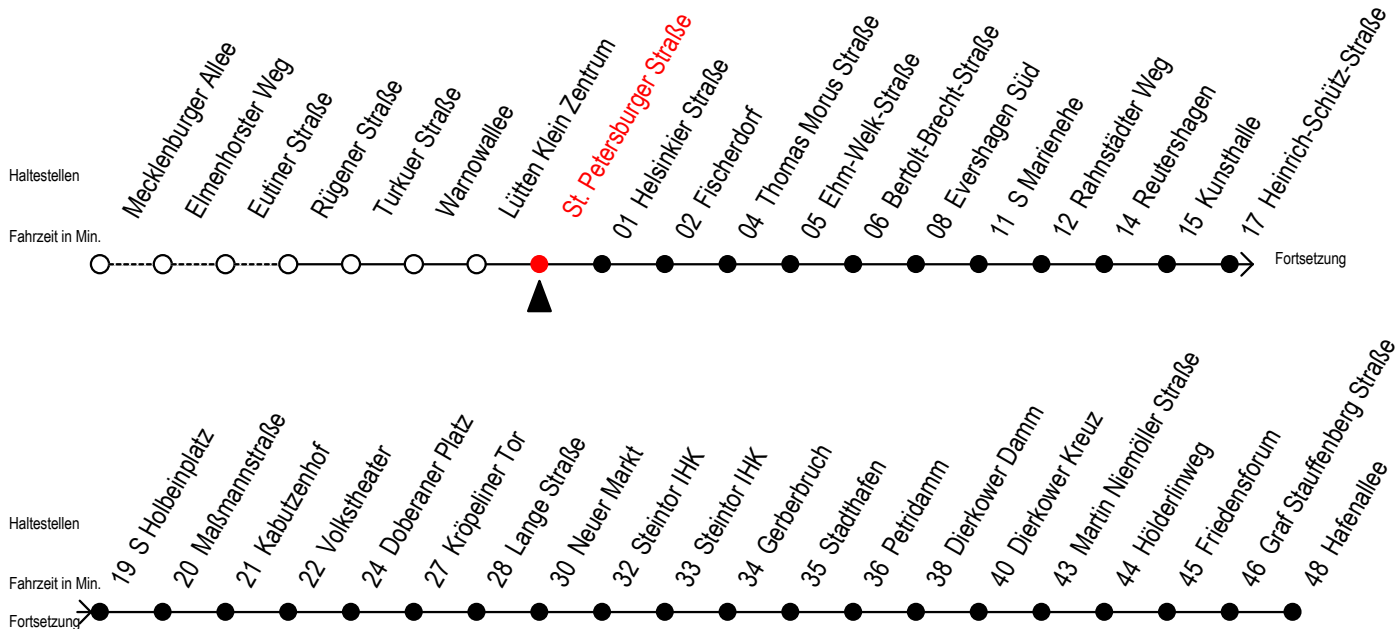

Gültig ab 04.01.2021

Alle Angaben ohne Gewähr

Richtung: Hafenallee

Uhr Montag - Freitag				Uhr Montag - Freitag [WSW]				Uhr Samstag				Uhr Sonntag - Feiertag										
4	06	36		4	06	36		4	--			4	--									
5	06	32	47	59	5	06	32	47	59	5	--		5	--								
6	09	19	29	39	49	59	6	02	17	32	47	6	06	36	6	--						
7	09	19	29	39	49	59	7	02	17	32	47	7	06	36	7	--						
8	09	19	29	39	49	59	8	02	17	32	47	59	8	06	36	8	04	34				
9	09	19	29	39	49	59	9	09	19	29	39	49	59	9	06	32	47	9	04	34		
10	09	19	29	39	49	59	10	09	19	29	39	49	59	10	02	17	32	47	10	04	34	
11	09	19	29	39	49	59	11	09	19	29	39	49	59	11	02	17	32	47	11	04	34	
12	09	19	29	39	49	59	12	09	19	29	39	49	59	12	02	17	32	47	12	04	34	
13	09	19	29	39	49	59	13	09	19	29	39	49	59	13	02	17	32	47	13	04	34	
14	09	19	29	39	49	59	14	09	19	29	39	49	59	14	02	17	32	47	14	04	34	
15	09	19	29	39	49	59	15	09	19	29	39	49	59	15	02	17	32	47	15	04	34	
16	09	19	29	39	49	59	16	09	19	29	39	49	59	16	02	17	32	47	16	04	34	
17	09	19	29	39	49	58 ^E	17	09	19	29	39	49	58 ^E	17	02	17	32	47	17	04	34	
18	02	13 ^E	17	28 ^E	32	43 ^E	18	02	13 ^E	17	28 ^E	32	43 ^E	18	02	17	32	47	18	04	34	
19	02	17	20 ^E	32	47		19	02	17	20 ^E	32	47		19	02	17	32	47	58 ^E	19	04	34
20	06	12 ^E	28 ^E	36	43 ^E	58 ^E	20	06	12 ^E	28 ^E	36	43 ^E	58 ^E	20	06	11 ^E	28 ^E	36	58 ^E	20	06	36
21	06	13 ^E	36				21	06	13 ^E	36				21	06	13 ^E	36		21	06	36	
22	06	36					22	06	36					22	06	36			22	06	36	
23	06	36					23	06	36					23	06	36			23	06	36	
0	19 ^E	49 ^E					0	19 ^E	49 ^E					0	19 ^E	49 ^E			0	19 ^E	49 ^E	

E = fährt bis Kunsthalle

WSW = fährt in den Winter-, Sommer- und Weihnachtsferien - siehe Infoblatt