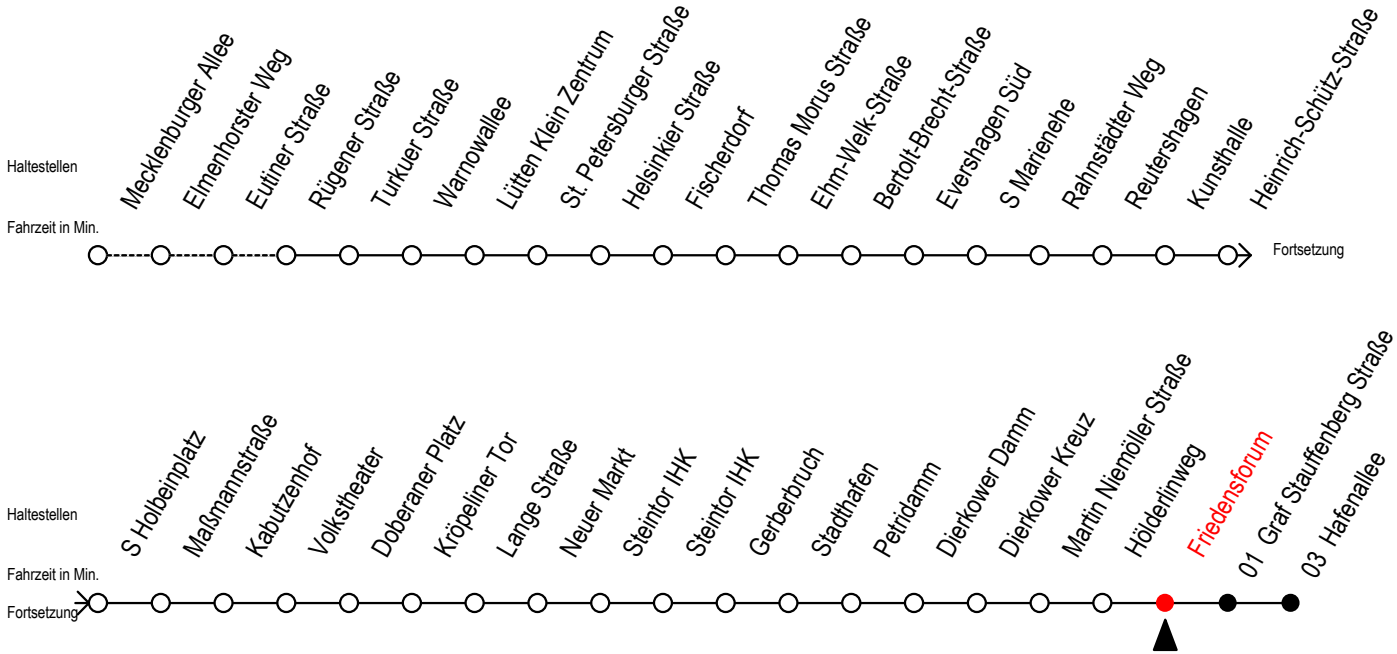

Gültig ab 04.01.2021

Alle Angaben ohne Gewähr

Richtung: Hafenallee

Uhr Montag - Freitag					Uhr Montag - Freitag [WSW]					Uhr Samstag					Uhr Sonntag - Feiertag				
3	50				3	50				3	--				3	--			
4	20	50			4	20	50			4	--				4	--			
5	09	20	37	50	5	09	20	37	50	5	50				5	--			
6	06	16	17	31	32	43	53			6	20	50			6	--			
7	03	13	23	33	43	53				7	20	50			7	55			
8	03	13	23	33	43	53				8	20	50			8	19	49		
9	03	13	23	33	43	53				9	10	20	40	50	9	19	49		
10	03	13	23	33	43	53				10	16	31	46		10	19	49		
11	03	13	23	33	43	53				11	01	16	31	46	11	19	49		
12	03	13	23	33	43	53				12	01	16	31	46	12	19	49		
13	03	13	23	33	43	53				13	01	16	31	46	13	19	49		
14	03	13	23	33	43	53				14	01	16	31	46	14	19	49		
15	03	13	23	33	43	53				15	01	16	31	46	15	19	49		
16	03	13	23	33	43	53				16	01	16	31	46	16	19	49		
17	03	13	23	33	43	53				17	01	16	31	46	17	19	49		
18	03	13	23	33	46					18	01	16	31	46	18	19	49		
19	01	16	31	46						19	01	16	31	46	19	19	49		
20	01	16	31	50						20	01	16	31	50	20	20	50		
21	20	50								21	20	50			21	20	50		
22	20	50								22	20	50			22	20	50		
23	20	50								23	20	50			23	20	50		
0	20									0	20				0	20			

WSW = fährt in den Winter-, Sommer- und Weihnachtsferien - siehe Infoblatt

Servicetelefon: 0381 / 8021900