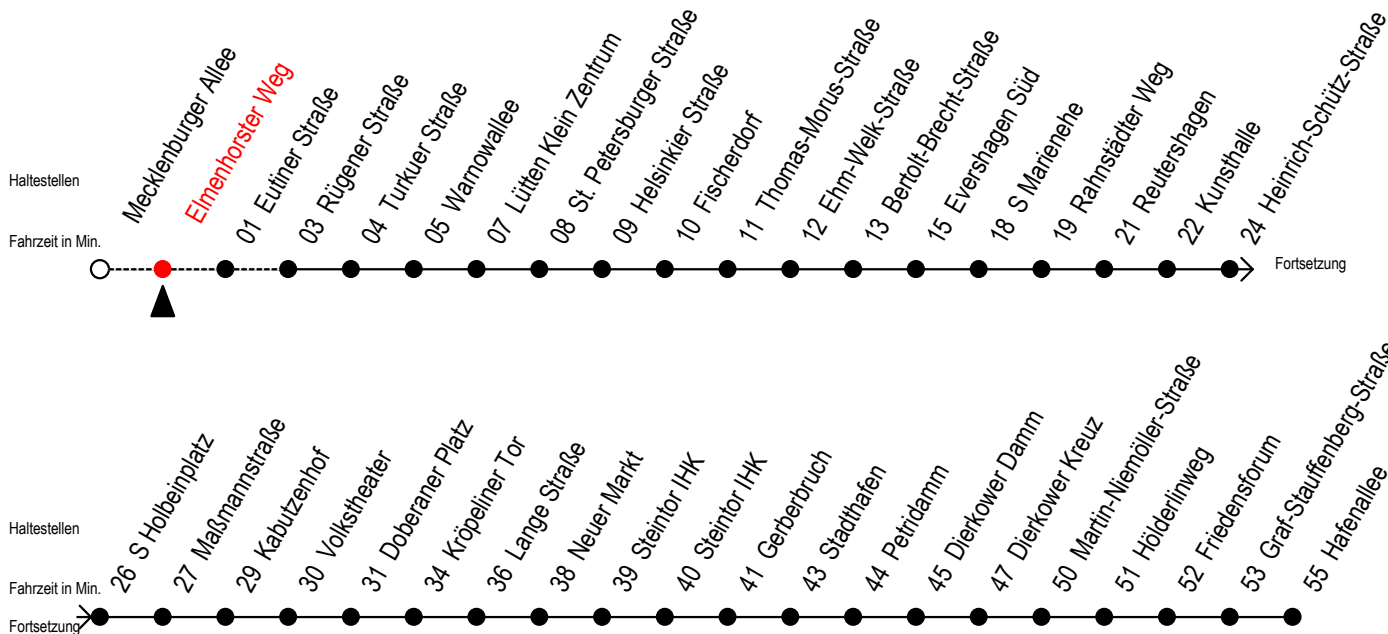

Gültig ab 01.05.2021

Alle Angaben ohne Gewähr

Richtung: Hafenallee

Uhr Montag - Freitag					Uhr Montag - Freitag (WSW)					Uhr Samstag					Uhr Sonntag - Feiertag				
3	59				3	59				3	--				3	--			
4	29	59			4	29	59			4	--				4	--			
5	25	40			5	25	40	55		5	59				5	--			
6	02	32	42	52	6	10	25	40	55	6	29	59			6	--			
7	02	12	32		7	10	25	40	55	7	29	59			7	57			
8	02	32			8	10	25	40		8	29	59			8	27	57		
9	02	32			9	02	32			9	25	40	55		9	27	57		
10	02	32			10	02	32			10	10	25	40	55	10	27	57		
11	02	32			11	02	32			11	10	25	40	55	11	27	57		
12	02	32			12	02	32			12	10	25	40	55	12	27	57		
13	02	32			13	02	32			13	10	25	40	55	13	27	57		
14	02	32			14	02	32			14	10	25	40	55	14	27	57		
15	02	32			15	02	32			15	10	25	40	55	15	27	57		
16	02	32			16	02	32			16	10	25	40	55	16	27	57		
17	02	32	55		17	02	32	55		17	10	25	40	55	17	27	57		
18	10	25	40	55	18	10	25	40	55	18	10	25	40	55	18	27	57		
19	10	25	40	59	19	10	25	40	59	19	10	25	40	51 ^E	19	27	59		
20	05 ^E	21 ^E	29	36 ^E	20	05 ^E	21 ^E	29	36 ^E	20	04 ^E	21 ^E	29	51 ^E	20	29	59		
	51 ^E	59				51 ^E	59				59								
21	06 ^E	29	59		21	06 ^E	29	59		21	06 ^E	29	59	21	29	59			
22	29	59			22	29	59			22	29	59		22	29	59			
23	29				23	29				23	29			23	29				
0	12 ^E	42 ^E			0	12 ^E	42 ^E			0	12 ^E	42 ^E		0	12 ^E	42 ^E			

E = fährt bis Kunsthalle

WSW= fährt in den Winter-, Sommer- und Weihnachtsferien

Ferienzeiten siehe Infoblatt

Servicetelefon: 0381 / 8021900