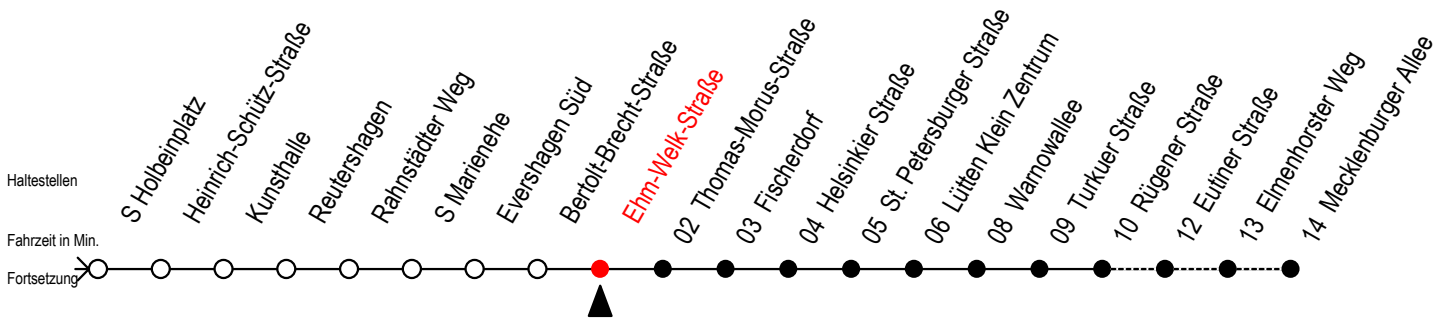

Gültig ab 01.05.2021

Alle Angaben ohne Gewähr

Richtung: Mecklenburger Allee

Uhr Montag - Freitag					Uhr Montag - Freitag (WSW)					Uhr Samstag					Uhr Sonntag - Feiertag						
3	37				3	37				3	--				3	--					
4	02	32	47		4	02	32	47		4	--				4	--					
5	17	36 ^R	40	47	54 ^R	5	17	40	47	54	5	37			5	--					
6	01 ^R	06	21	25	36	51	6	06	21	36	51	6	02	47	6	--					
7	03 ^R	13	23 ^R	33 ^R	43	53 ^R	7	06	21	36	51	7	17	47	7	31					
8	03 ^R	13	23 ^R	33 ^R	43	53 ^R	8	06	21	33 ^R	36	51	8	17	47	8	01	47			
9	03 ^R	13	23 ^R	33 ^R	43	53 ^R	9	03 ^R	06	21	26 ^R	33 ^R	9	10	17	25	40	47	9	17	47
10	03 ^R	13	23 ^R	33 ^R	43	53 ^R	10	03 ^R	13	23 ^R	33 ^R	43	10	06	21	36	51		10	17	47
11	03 ^R	13	23 ^R	33 ^R	43	53 ^R	11	03 ^R	13	23 ^R	33 ^R	43	11	06	21	36	51		11	17	47
12	03 ^R	13	23 ^R	33 ^R	43	53 ^R	12	03 ^R	13	23 ^R	33 ^R	43	12	06	21	36	51		12	17	47
13	03 ^R	13	23 ^R	33 ^R	43	53 ^R	13	03 ^R	13	23 ^R	33 ^R	43	13	06	21	36	51		13	17	47
14	03 ^R	13	23 ^R	33 ^R	43	53 ^R	14	03 ^R	13	23 ^R	33 ^R	43	14	06	21	36	51		14	17	47
15	03 ^R	13	23 ^R	33 ^R	43	53 ^R	15	03 ^R	13	23 ^R	33 ^R	43	15	06	21	36	51		15	17	47
16	03 ^R	13	23 ^R	33 ^R	43	53 ^R	16	03 ^R	13	23 ^R	33 ^R	43	16	06	21	36	51		16	17	47
17	03 ^R	13	23 ^R	33 ^R	43	53 ^R	17	03 ^R	13	23 ^R	33 ^R	43	17	06	21	36	51		17	17	47
18	03 ^R	13	23 ^R	33	43	53 ^R	18	03 ^R	13	23 ^R	33	43	18	06	21	36	51		18	17	47
19	06	21	36	51			19	06	21	36	51		19	06	21	36	51		19	17	47
20	06	21	36	47			20	06	21	36	47		20	06	21	36	51		20	17	47
21	17	47					21	17	47				21	17	47				21	17	47
22	17	47					22	17	47				22	17	47				22	17	47
23	17	47					23	17	47				23	17	47				23	17	47
0	17						0	17					0	17					0	17	

R = fährt bis Rügener Straße

WSW= fährt in den Winter-, Sommer- und Weihnachtsferien

Ferienzeiten siehe Infoblatt

Servicetelefon: 0381 / 8021900