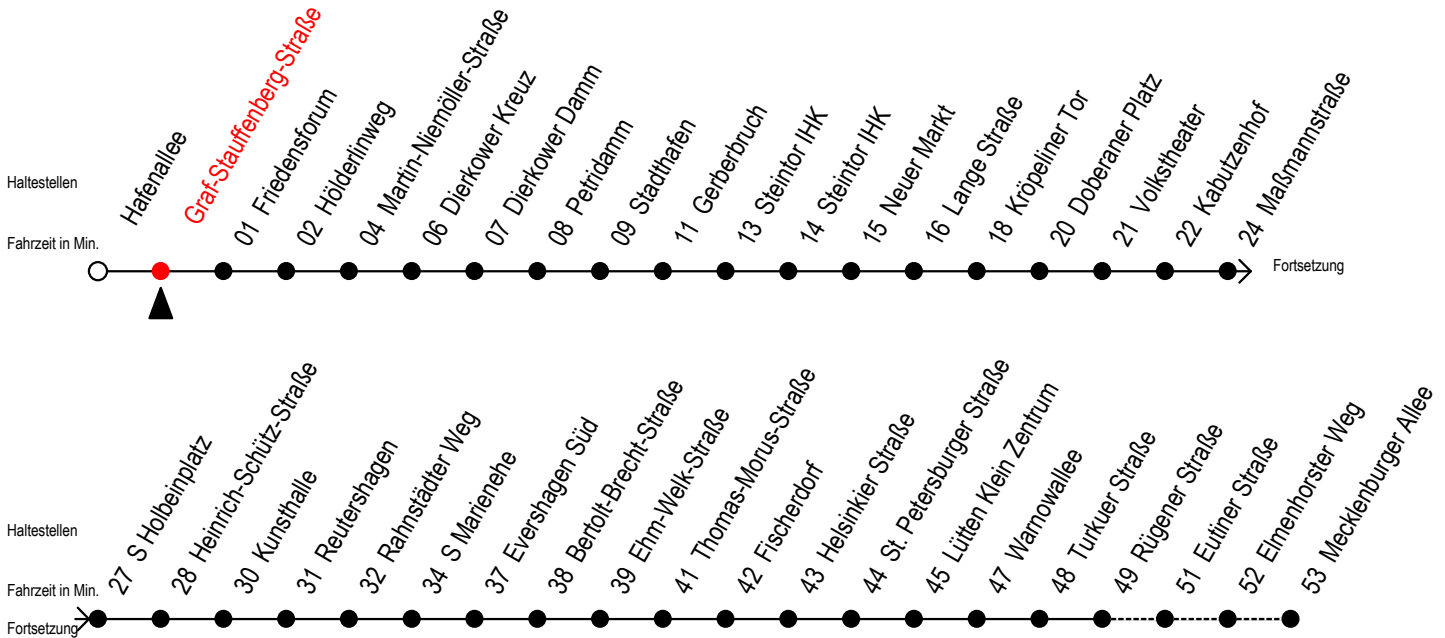

Gültig ab 01.05.2021

Alle Angaben ohne Gewähr

Richtung: Mecklenburger Allee

Uhr Montag - Freitag		Uhr Montag - Freitag (WSW)		Uhr Samstag		Uhr Sonntag - Feiertag	
4	08 38	4	08 38	4	--	4	--
5	08 24 39 54	5	08 24 39 54	5	--	5	--
6	09 22^R 32 42^R 52^R	6	09 24 39 54	6	08 38	6	--
7	02 12^R 22^R 32 42^R 52^R	7	09 24 39 54	7	08 38	7	--
8	02 12^R 22^R 32 42^R 52^R	8	09 24 39 54	8	08 38	8	07 37
9	02 12^R 22^R 32 42^R 52^R	9	09 22^R 32 42^R 52^R	9	08 24 39 54	9	07 37
10	02 12^R 22^R 32 42^R 52^R	10	02 12^R 22^R 32 42^R	10	09 24 39 54	10	07 37
11	02 12^R 22^R 32 42^R 52^R	11	02 12^R 22^R 32 42^R	11	09 24 39 54	11	07 37
12	02 12^R 22^R 32 42^R 52^R	12	02 12^R 22^R 32 42^R	12	09 24 39 54	12	07 37
13	02 12^R 22^R 32 42^R 52^R	13	02 12^R 22^R 32 42^R	13	09 24 39 54	13	07 37
14	02 12^R 22^R 32 42^R 52^R	14	02 12^R 22^R 32 42^R	14	09 24 39 54	14	07 37
15	02 12^R 22^R 32 42^R 52^R	15	02 12^R 22^R 32 42^R	15	09 24 39 54	15	07 37
16	02 12^R 22^R 32 42^R 52^R	16	02 12^R 22^R 32 42^R	16	09 24 39 54	16	07 37
17	02 12^R 22^R 32 42^R 52	17	02 12^R 22^R 32 42^R	17	09 24 39 54	17	07 37
18	02 12^R 24 39 54	18	02 12^R 24 39 54	18	09 24 39 54	18	07 37
19	09 24 39 54	19	09 24 39 54	19	09 24 39 54	19	07 37
20	08 18^E 38 48^E	20	08 18^E 38 48^E	20	09 38 48^E	20	08 38
21	08 38	21	08 38	21	08 38	21	08 38
22	08 38	22	08 38	22	08 38	22	08 38
23	08 38 59^E	23	08 38 59^E	23	08 38 59^E	23	08 38 59^E
0	29^E	0	29^E	0	29^E	0	29^E

R = fährt bis Rügener Straße

E = fährt bis Heinrich-Schütz-Str.

WSW= fährt in den Winter-, Sommer- und Weihnachtsferien

Ferienzeiten siehe Infoblatt

Servicetelefon: 0381 / 8021900